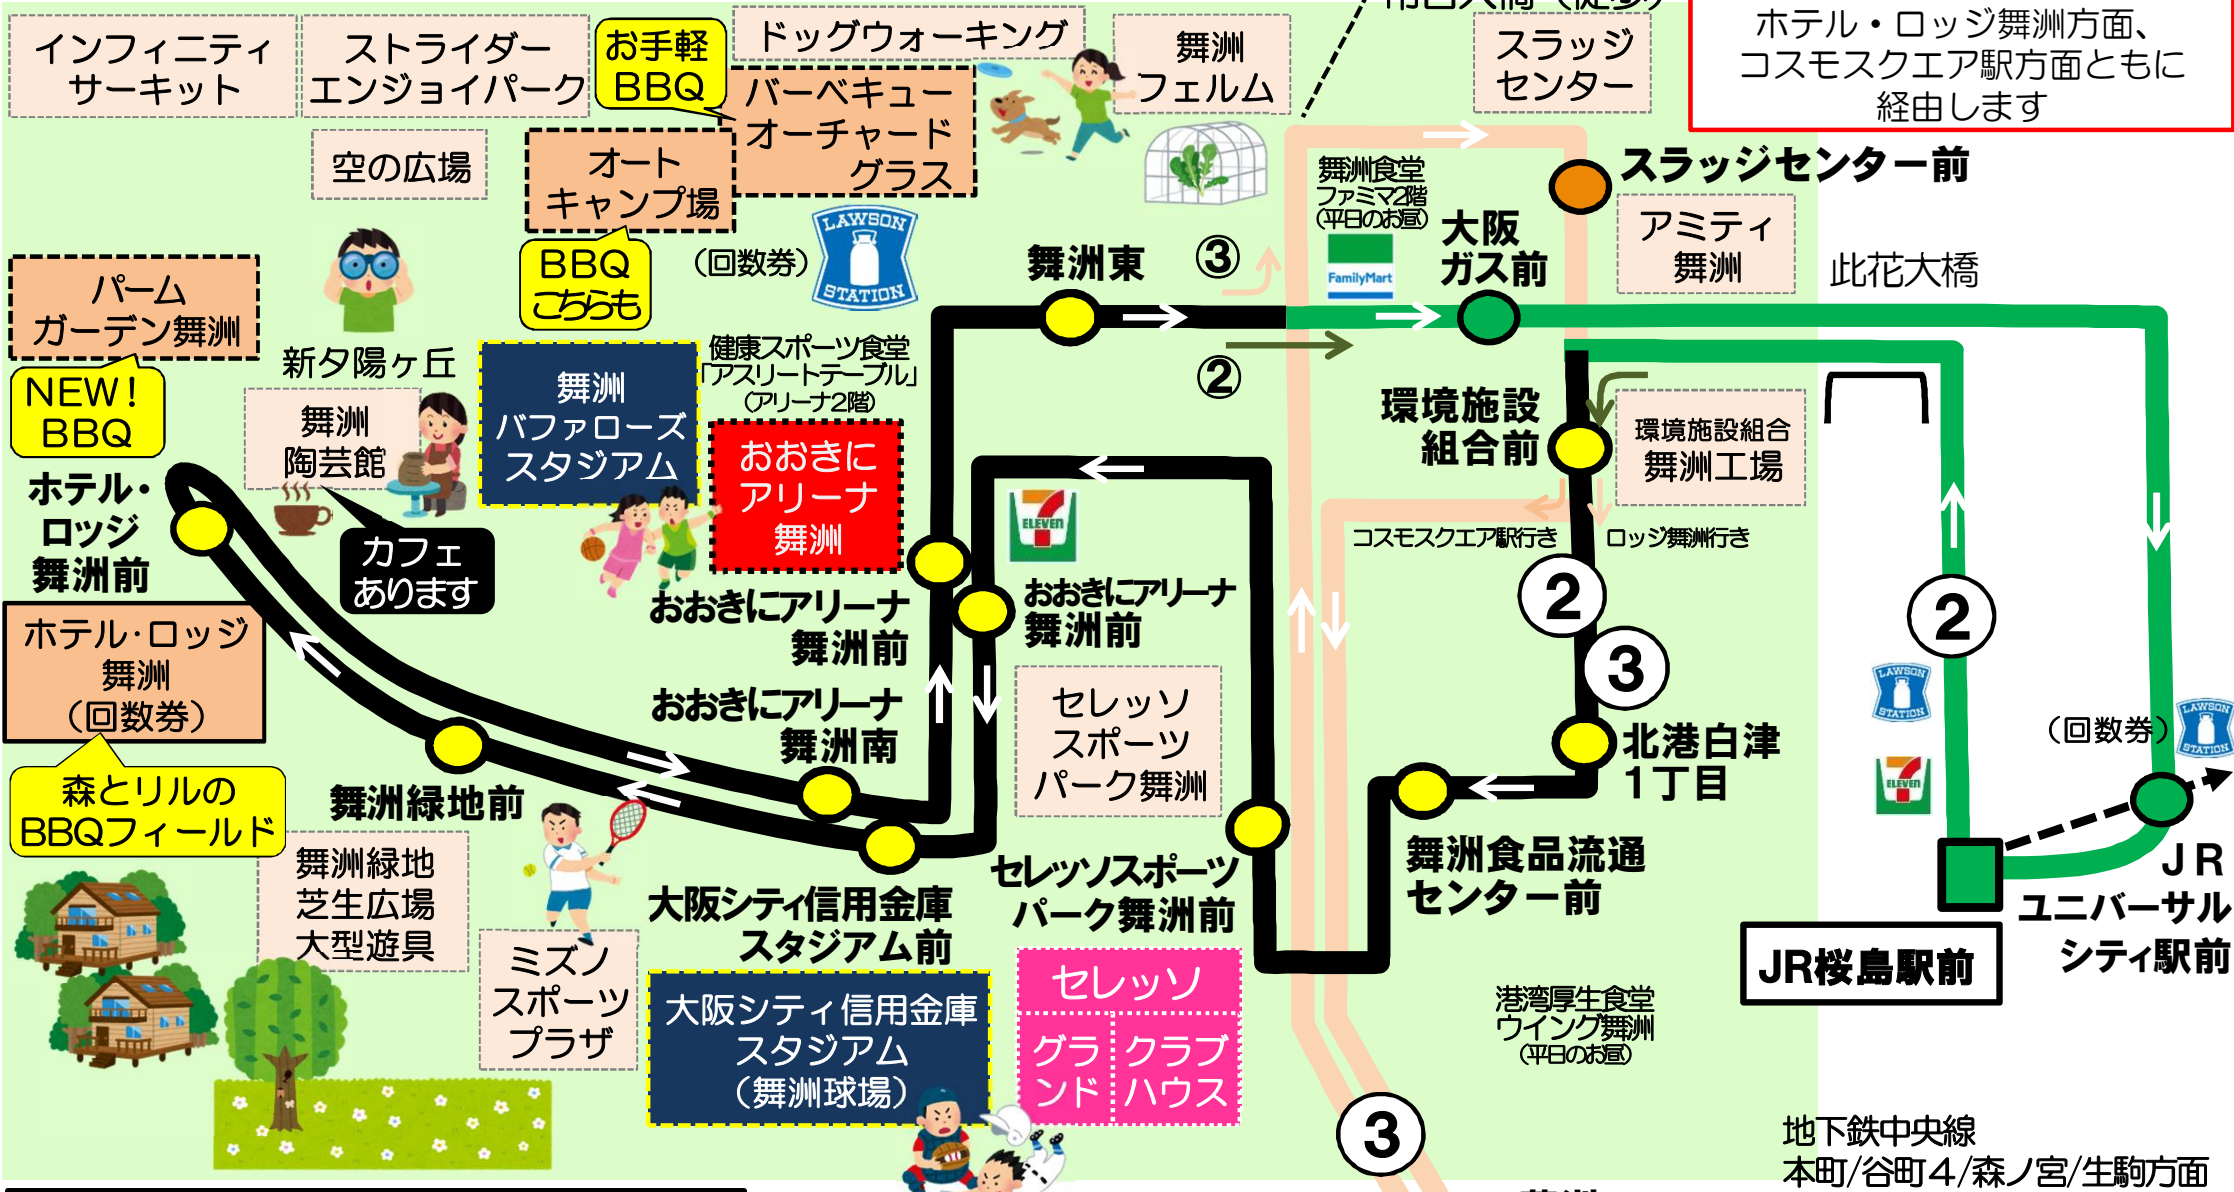

# 舞洲地区路線図／近隣施設ご案内

③系統「スラッジセンター前」「環境施設組合前」は、ホテル・ロッジ舞洲方面、コスモスクエア駅方面ともに経由します

**停留所記号について**

- ②系統のみ停車
- ②系統のみ停車
- ③系統のみ停車
- ③系統のみ停車
- ②・③系統ともに停車

☆BBQへ行かれる方☆  
舞洲内にはBBQスポットが複数あります。  
ご利用の施設名をご確認下さい

**地下鉄**  
コスモスクエア駅前