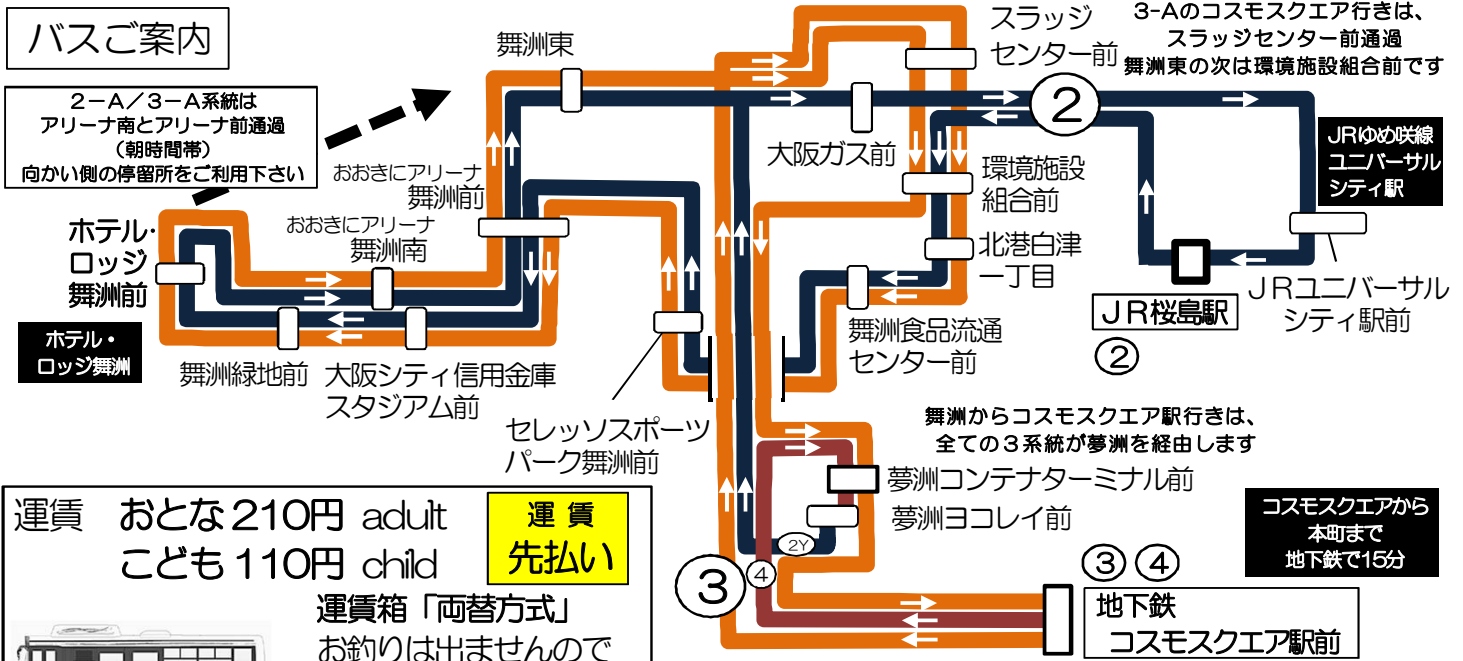

おおきにアリーナ舞洲前発 標準発車時刻表

2系統 ホテル・ロッジ舞洲經由 JR桜島駅ゆき for JR Universalcity Station & JR Sakurajima station			3系統 ロッジ舞洲經由 コスモスクエア駅ゆき for subway Cosmosquare station		
時	平日 Mon. ~ Fri.	土曜・日曜・祝日 Sat. Sun. National holiday	時	平日 Mon. ~ Fri.	土曜・日曜・祝日 Sat. Sun. National holiday
6	57 太斜字:2-A系統	58	6	太斜字:3-A系統	
7	07 17 30 44 54	13 22 33 48	7	01 19 44	02 23 45
8	04 17 28 39 50	01 11 26 39 47	8	02 27 45	05 27 47
9	04 14 26 *37	04 *17	9	11 31	11 31
10	この時間帯は 向かい側の 停留所から ご乗車下さい	この時間帯は 向かい側の 停留所から ご乗車下さい	10	この時間帯は 向かい側の 停留所から ご乗車下さい	この時間帯は 向かい側の 停留所から ご乗車下さい
11					
12					
13					
14					
15					
16					
17					
18					
19					
20					
21					
22					

備考 □印:土曜のみ運行(日曜・祝日運休) *印:ロッジ舞洲止

バスご案内

2-A/3-A系統は
アリーナ南とアリーナ前通過
(朝時間帯)
向かい側の停留所をご利用下さい

運賃 おとな210円 adult 運賃先払い
 こども110円 child

運賃箱「両替方式」
 お釣りは出ませんので
 ちょうどの金額を
 ご用意下さい。
 五千円札・一万円札の
 両替はできません。
 ピタパ/イコカ等カード類は使用できません。

入口 出口

回数券販売場所 ☆ホテル・ロッジ舞洲フロント☆コスモスクエア駅売店
 ☆ローソン舞洲スポーツアイランド店
 ☆ローソンホテル京阪ユニバーサルタワー店
 ☆セブンイレブン大阪夢洲店 (210円券のみ)
 210円券23枚綴り4,200円/110円券23枚綴り2,200円