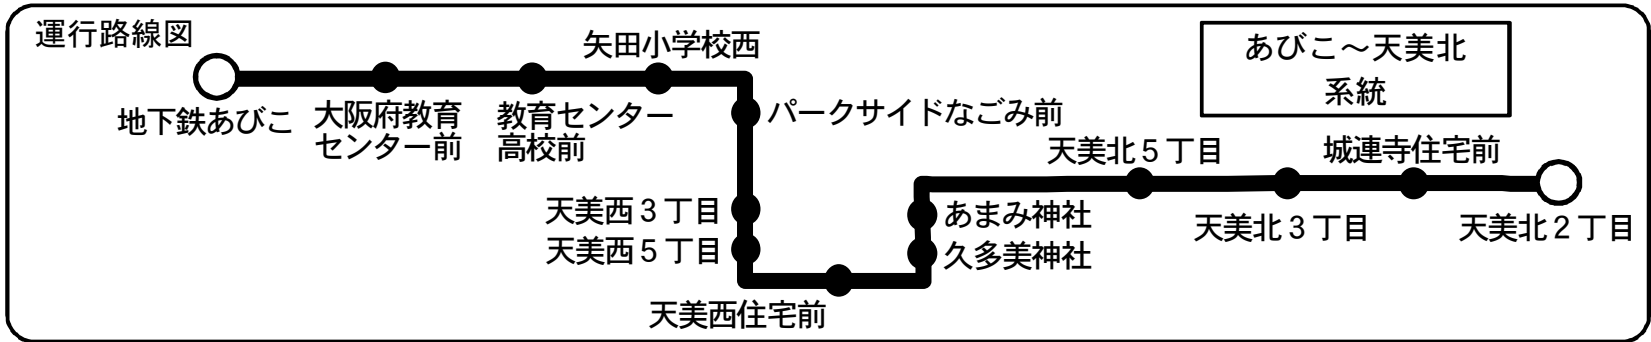

パークサイドなごみ前		
地下鉄あびこ行き		
時	平日(月～金)	土・日・祝
6	24 39 54	
7	9 24 39 54	9 39
8	9 24 39 54	9 39
9	9 24 39 54	9 39
10	9 39	9 39
11	9 39	9 39
12	9 39	9 39
13	9 39	9 39
14	9 39	9 39
15	9 39	9 39
16	9 39	9 39
17	9 29 44 59	9 39
18	14 29 44 59	9 39
19	14 29 49	9 39
20	9 29 49	9 39
21	9 39	39
22	9 39	
23		

矢田小学校西		
地下鉄あびこ行き		
時	平日(月～金)	土・日・祝
6	25 40 55	
7	10 25 40 55	10 40
8	10 25 40 55	10 40
9	10 25 40 55	10 40
10	10 40	10 40
11	10 40	10 40
12	10 40	10 40
13	10 40	10 40
14	10 40	10 40
15	10 40	10 40
16	10 40	10 40
17	10 30 45	10 40
18	0 15 30 45	10 40
19	0 15 30 50	10 40
20	10 30 50	10 40
21	10 40	40
22	10 40	
23		

教育センター附属高校前		
地下鉄あびこ行き		
時	平日(月～金)	土・日・祝
6	26 41 56	
7	11 26 41 56	11 41
8	11 26 41 56	11 41
9	11 26 41 56	11 41
10	11 41	11 41
11	11 41	11 41
12	11 41	11 41
13	11 41	11 41
14	11 41	11 41
15	11 41	11 41
16	11 41	11 41
17	11 31 46	11 41
18	1 16 31 46	11 41
19	1 16 31 51	11 41
20	11 31 51	11 41
21	11 41	41
22	11 41	
23		

大阪府教育センター前		
地下鉄あびこ行き		
時	平日(月～金)	土・日・祝
6	27 42 57	
7	12 27 42 57	12 42
8	12 27 42 57	12 42
9	12 27 42 57	12 42
10	12 42	12 42
11	12 42	12 42
12	12 42	12 42
13	12 42	12 42
14	12 42	12 42
15	12 42	12 42
16	12 42	12 42
17	12 32 47	12 42
18	2 17 32 47	12 42
19	2 17 32 52	12 42
20	12 32 52	12 42
21	12 42	42
22	12 42	
23		

地下鉄あびこ駅前		
天美北2丁目行き		
時	平日(月～金)	土・日・祝
6	35 50	
7	5 20 35 50	0 30
8	5 20 35 50	0 30
9	5 20 35 50	0 30
10	5 30	0 30
11	0 30	0 30
12	0 30	0 30
13	0 30	0 30
14	0 30	0 30
15	0 30	0 30
16	0 30	0 30
17	0 30 45	0 30
18	0 15 30 45	0 30
19	0 15 30 49	0 30
20	0 20 40	0 30
21	0 30	0
22	1 30	0
23	7	

最終バス接続列車時刻表								※列車が遅延した場合は接続しません	
なかもず行	千里中央	新大阪	梅田	本町	心斎橋	なんば	天王寺	あびこ	天美北ゆき 最終バス
月曜～土曜	22:19発	22:32発	22:39発	22:43発	22:45発	22:47発	22:54発	23:03着	23:07発
日曜・祝日	21:09発	21:22発	21:29発	21:33発	21:35発	21:37発	21:44発	21:53着	22:00発

日本タクシー
北港観光バス
天美営業所
電話・FAX(072)336-9666