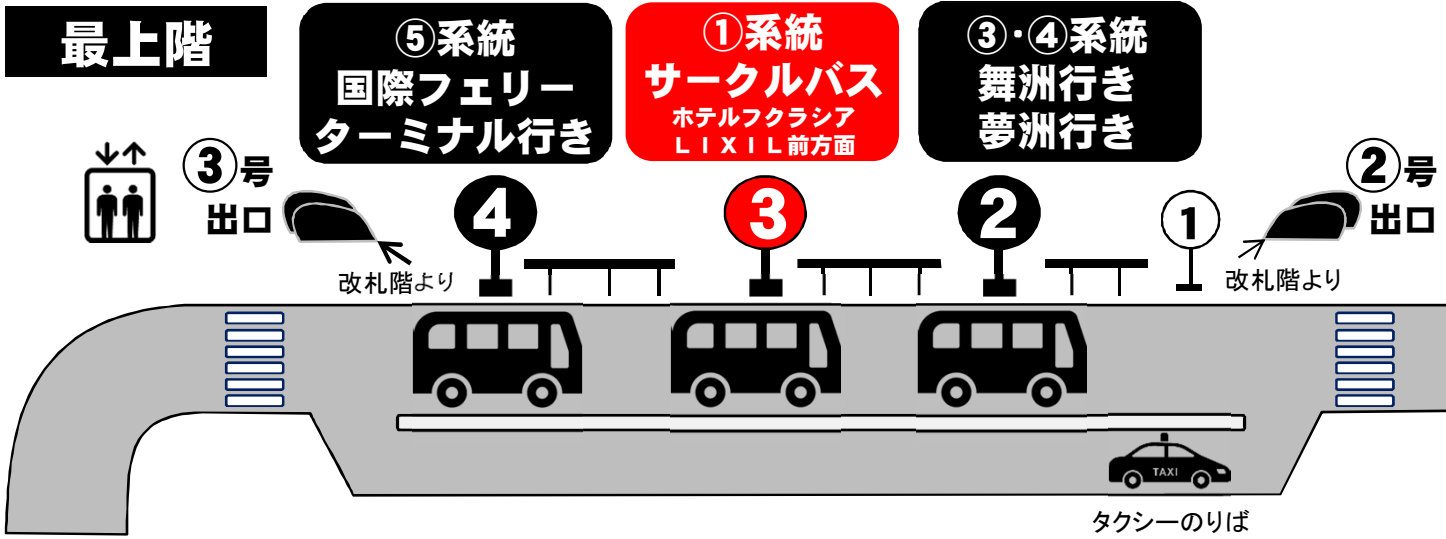

コスモスクエア駅前 バスのりばご案内

バスの行先表示をご確認下さい
複数の行き先のバスが来ます

回数券販売場所

改札階エスカレーター(②号出口側) 前の売店で販売しております。

営業時間: 月曜から金曜(祝日除く)
7:30~18:30
土日祝、年末年始休み