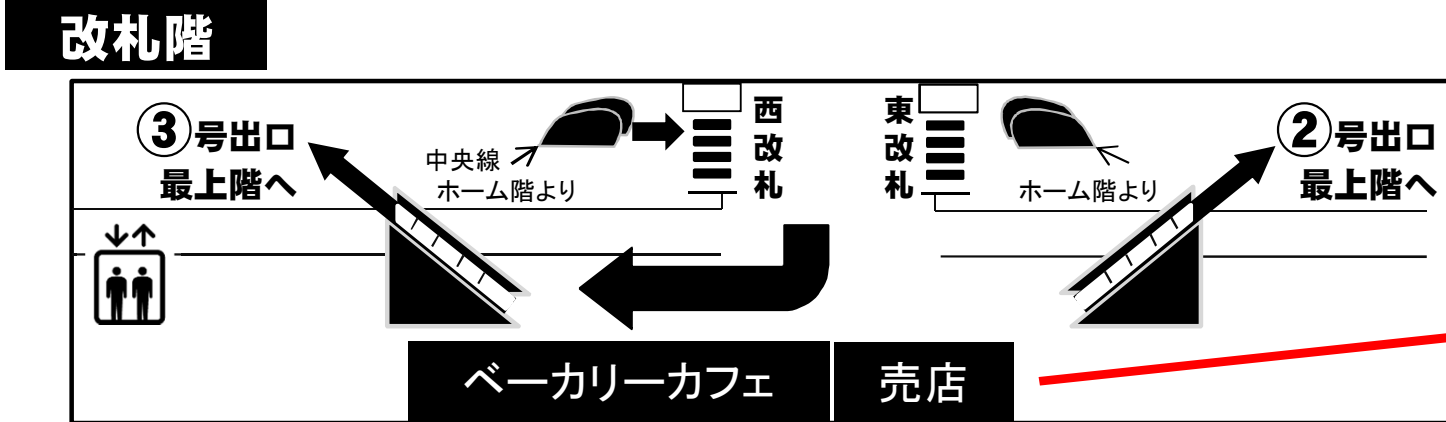

コスモスクエア駅前 バスのりばご案内

バスの行先表示をご確認下さい
複数の行き先のバスが来ます

回数券販売場所

改札階エスカレーター(②号出口側) 前の売店で販売しております。

営業時間: 月曜から金曜(祝日除く)
7:30~18:30
土日祝、年末年始休み