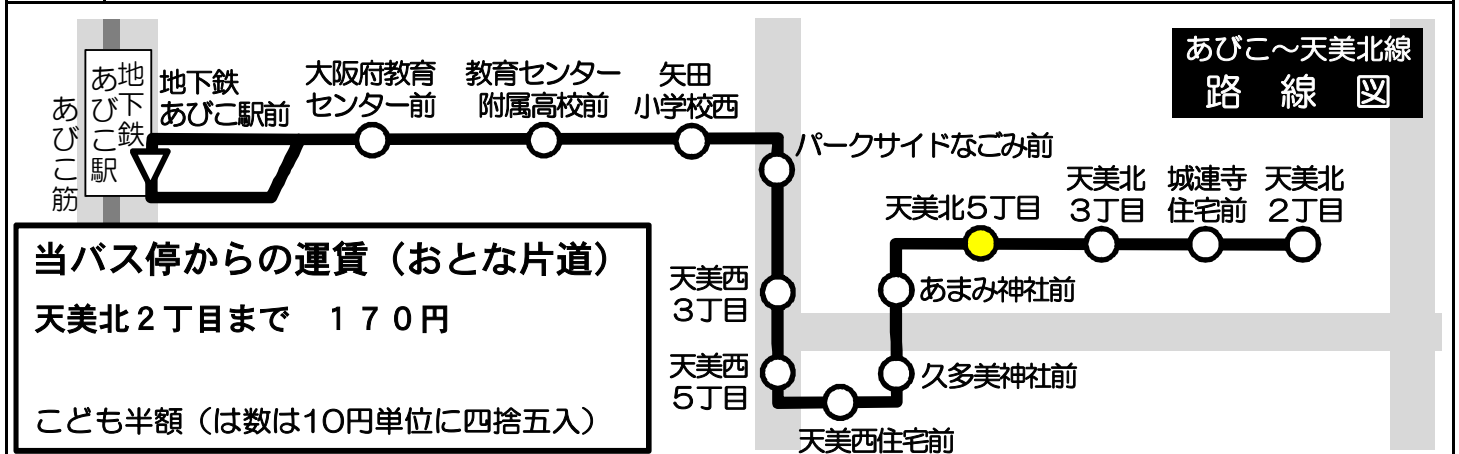

天美北5丁目 発 標準発車時刻表
あびこ～天美北線 天美北2丁目ゆき
for Amami-kita 2 chome

時	月曜～金曜 Monday ~Friday				時	土曜・日曜・祝日 Saturday, Sunday, National holidays	
6	48				6		
7	03	18	33	48	7	13	43
8	03	18	33	48	8	13	43
9	03	18	33	48	9	13	43
10	03	18	43		10	13	43
11	13	43			11	13	43
12	13	43			12	13	43
13	13	43			13	13	43
14	13	43			14	13	43
15	13	43			15	13	43
16	13	43			16	13	43
17	13	43	58		17	13	43
18	13	28	43	58	18	13	43
19	13	28	43		19	13	43
20	02	13	33	53	20	13	43
21	13	43			21	13	
22	14	43			22	13	
23	20				23		

備考

当バス停からの運賃 (おとな片道)
天美北2丁目まで 170円
こども半額 (は数は10円単位に四捨五入)