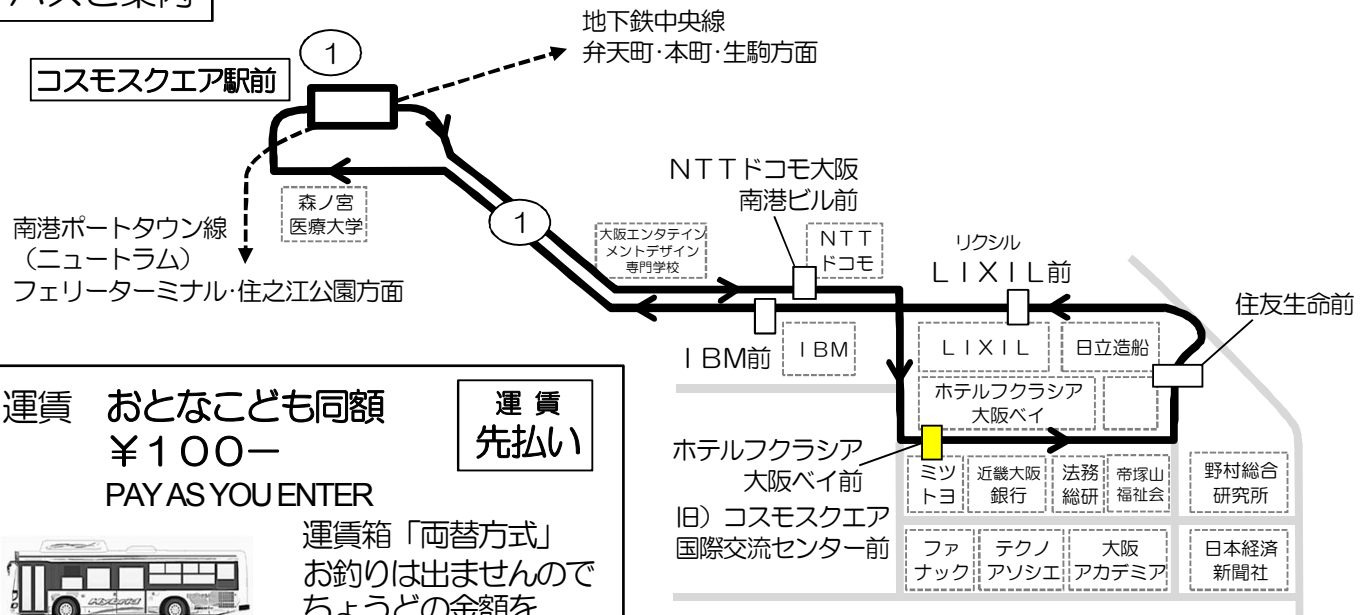

ホテルフクラシア大阪ベイ前発 標準発車時刻表

1系統 コスモスクエア駅前 行き
for subway Cosmosquare station

時	平 日	Monday ~ Friday	土曜日 祝日 Saturday, Sunday, National Holiday
6			
7	5 12 20 27 33 39 45 51	← この間 3~4分間隔 →	15 35 55
8	← この間 3~4分間隔 →		10 35 55
9	3 7 11 14 18 22 27 30 35 40	50	15 35 57
10	0 15 28 43 58		15 35 57
11	13 28 43 58		15 35 57
12	13 28 43 58		15 35 57
13	13 28 43 58		15 35 57
14	13 28 43 58		15 35 57
15	13 28 43 58		15 35 57
16	13 28 43 58		15 35 55
17	6 13 20 27 34 41 48 55		15 35 55
18	2 9 16 23 30 37 44 51 58		15 35 55
19	5 12 19 26 33 40 47 54		15 35 55
20	1 8 15 22 29 36 43 51 59		15 35 55
21	8 22 36 50		15 45
22	3 17 33 46		15 35

備考 全便コスモスクエア循環

バスご案内

運賃 おとな子ども同額
¥100-
PAY AS YOU ENTER

運賃先払い

運賃箱「両替方式」
お釣りは出ませんので
ちょうどの金額を
ご用意下さい。
五千円札・一万円札の
両替はできません。
ピタパ/イコカ等カード類は使用できません。

↑ 入口 ↓ 出口

回数券販売場所 ☆コスモスクエア駅売店
100円券20枚綴り2,000円