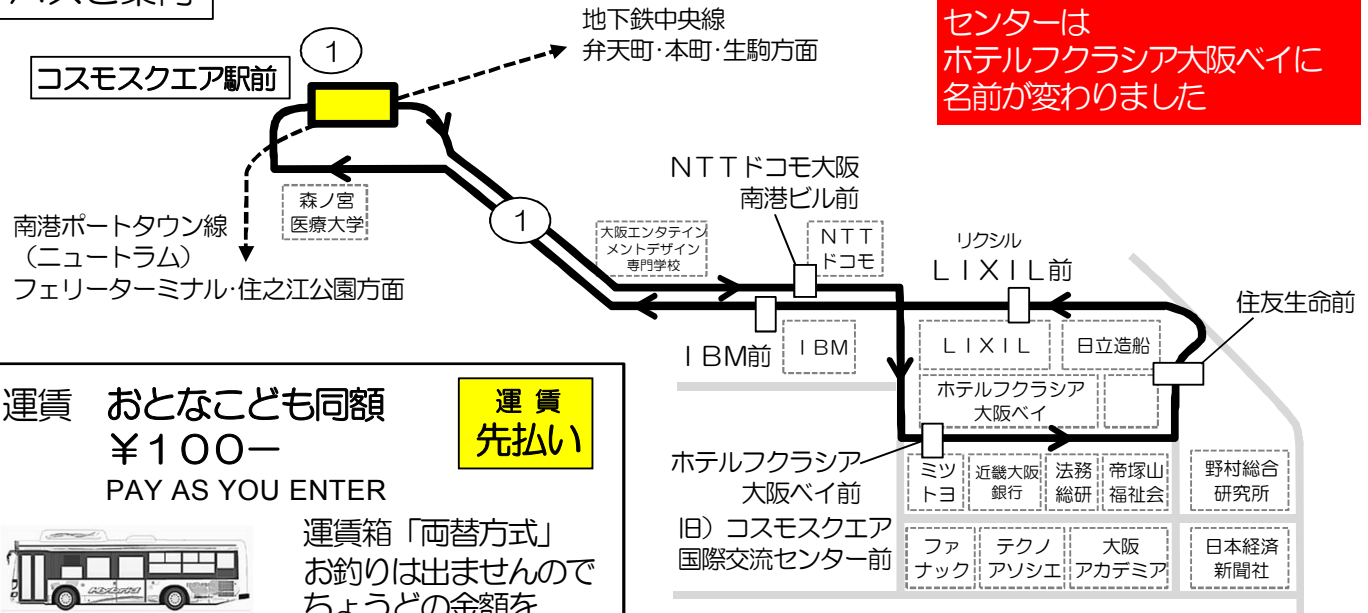

コスモスクエア駅前発 標準発車時刻表

1系統 ホテルフクラシア大阪ベイ前 経由 住友生命前・LIXIL前方面 行き  
for HOTEL FUKURACIA OSAKA BAY

時	平 日	Monday ~ Friday	土曜日 祝日
6			
7	0 7 15 22 28 34 40 46	← この間 3~4分間隔 →	10 30 50
8	← この間 3~4分間隔 →		5 30 50
9	2 6 9 13 17 22 25 30 35 45 55		10 30 52
10	10 23 38 53		10 30 52
11	8 23 38 53		10 30 52
12	8 23 38 53		10 30 52
13	8 23 38 53		10 30 52
14	8 23 38 53		10 30 52
15	8 23 38 53		10 30 52
16	8 23 38 53		10 30 50
17	1 8 15 22 29 36 43 50 57		10 30 50
18	4 11 18 25 32 39 46 53		10 30 50
19	0 7 14 21 28 35 42 49 56		10 30 50
20	3 10 17 24 31 38 46 54		10 30 50
21	3 17 31 45 59		10 40
22	13 29 42		10 30

備考 全便コスモスクエア循環

バスご案内

☆お知らせ☆  
ホテルコスモスクエア国際交流センターは  
ホテルフクラシア大阪ベイに  
名前が変わりました

運賃 おとな子ども同額  
¥100-  
PAY AS YOU ENTER

**運賃先払い**

運賃箱「両替方式」  
お釣りは出ませんので  
ちょうどの金額を  
ご用意下さい。  
五千円札・一万円札の  
両替はできません。  
ピタパ/イコカ等カード類は使用できません。

↑ 入口 ↓ 出口

回数券販売場所 ☆コスモスクエア駅売店  
100円券20枚綴り2,000円