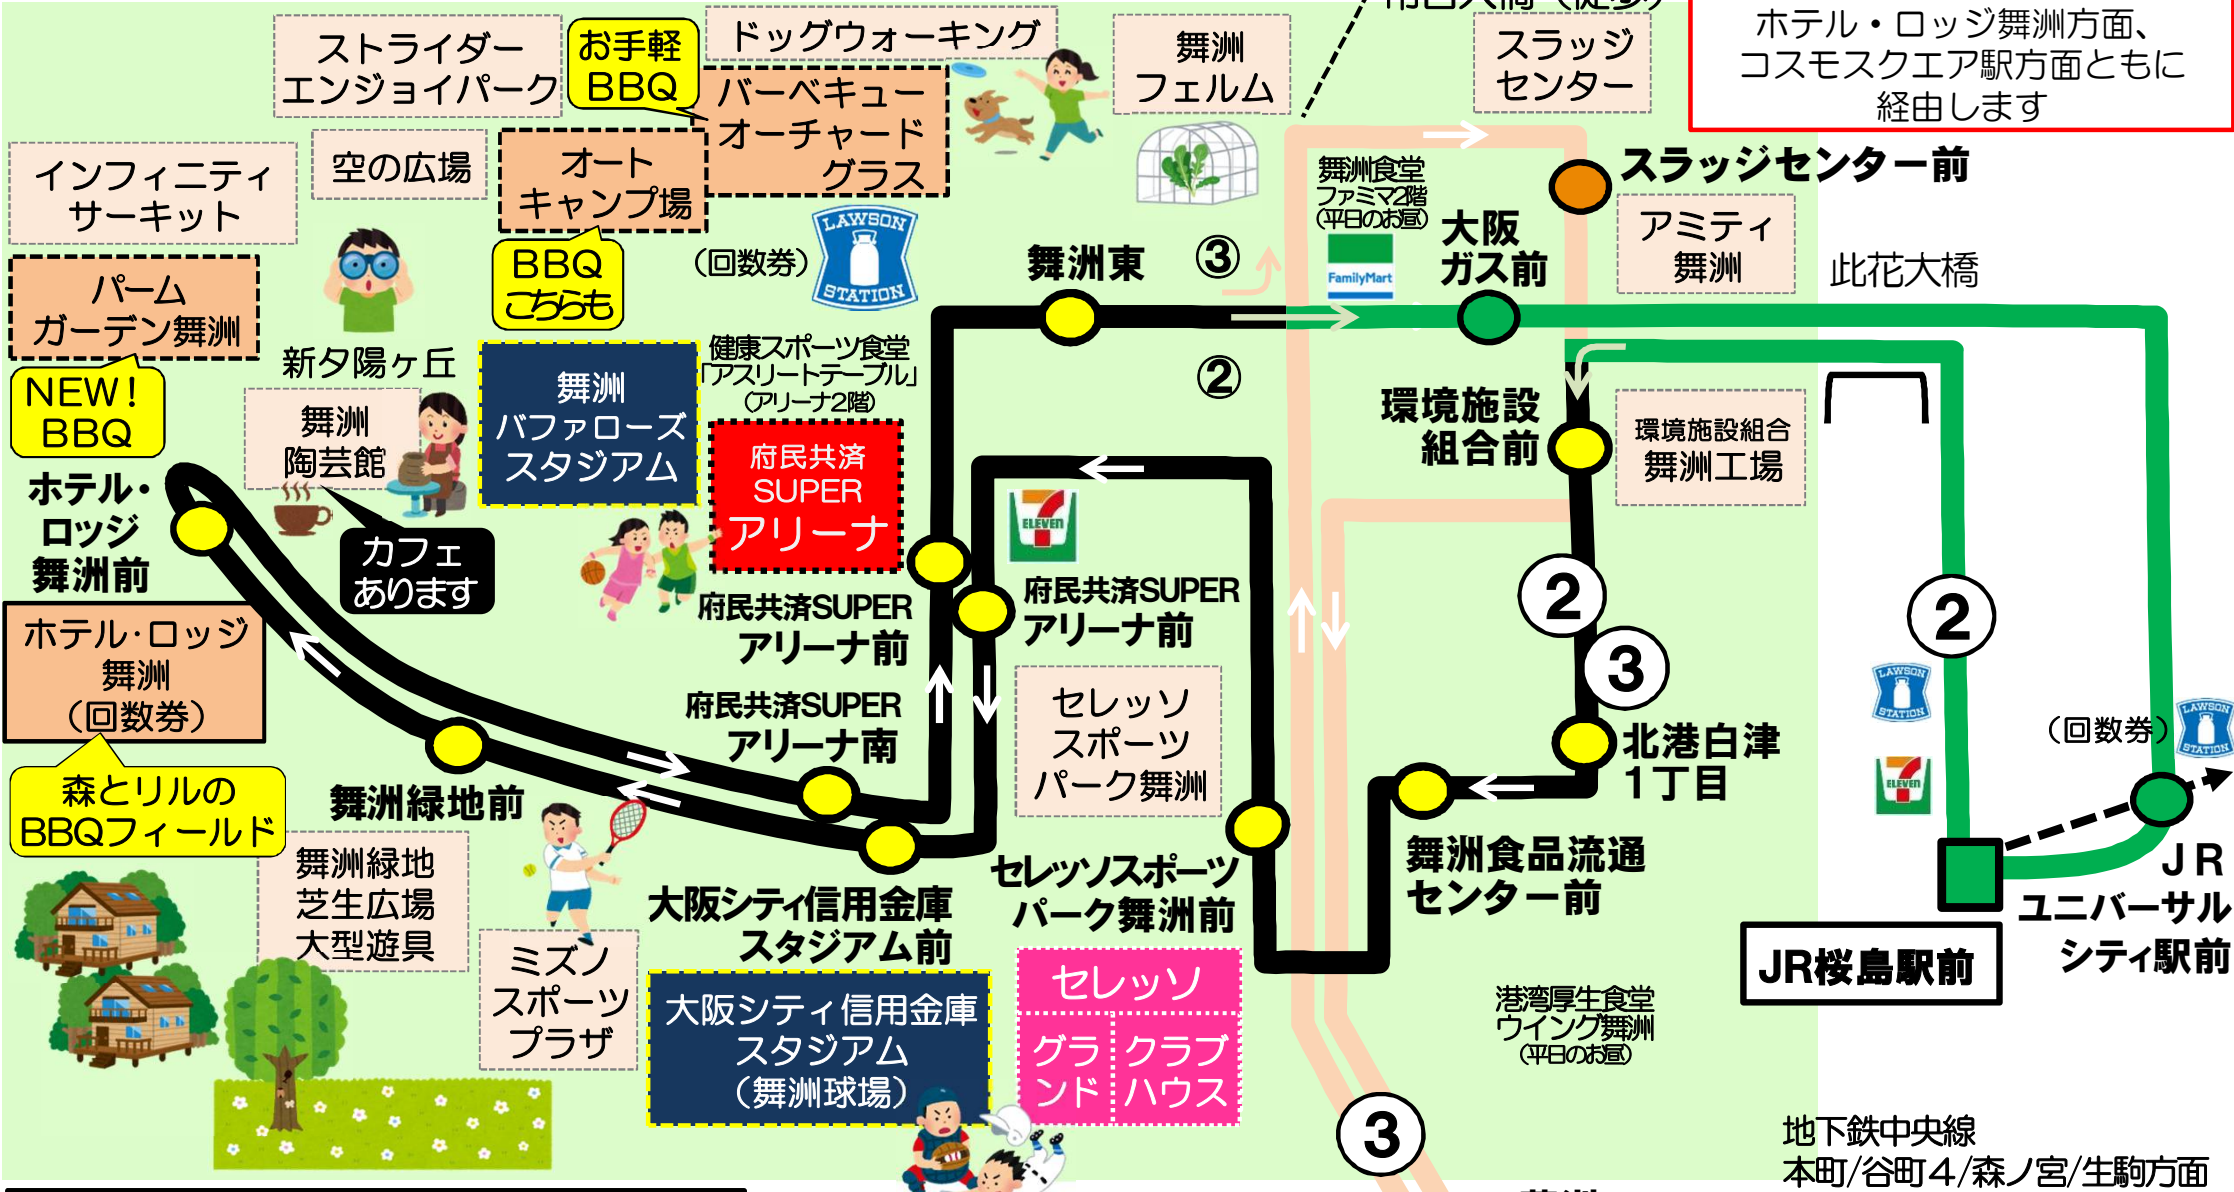

舞洲地区路線図／近隣施設ご案内

③系統「スラッジセンター前」「環境施設組合前」は、ホテル・ロτζ舞洲方面、コスモスクエア駅方面ともに経由します

停留所記号について

- ②系統のみ停車
- ②系統のみ停車
- ③系統のみ停車
- ③系統のみ停車
- ②・③系統ともに停車

☆BBQへ行かれる方☆
舞洲内にはBBQスポットが複数あります。
ご利用の施設名をご確認下さい

地下鉄
コスモスクエア駅前

地下鉄中央線
本町/谷町4/森ノ宮/生駒方面

夢洲
コンテナターミナル前
南港ポートタウン線
住之江公園方面

JR桜島駅前

JR
ユニバーサル
シティ駅前

舞洲食品流通
センター前

港湾厚生食堂
ウイング舞洲
(平日のお昼)

セレッソ
スポーツ
パーク舞洲前

セレッソ
グラ
クラブ
ンド
ハウス

大阪シティ信用金庫
スタジアム前
大阪シティ信用金庫
スタジアム
(舞洲球場)

ミズノ
スポーツ
プラザ

舞洲緑地
芝生広場
大型遊具

舞洲緑地前

森とリルの
BBQフィールド

ホテル・ロτζ
舞洲
(回数券)

NEW!
BBQ

パーム
ガーデン舞洲

インフィニティ
サーキット

BBQ
こちら

舞洲
バファローズ
スタジアム

舞洲
陶芸館

空の広場

オート
キャンプ場

ストライダー
エンジョイパーク

ドッグウォーキング

バーベキュー
オーチャード
グラス