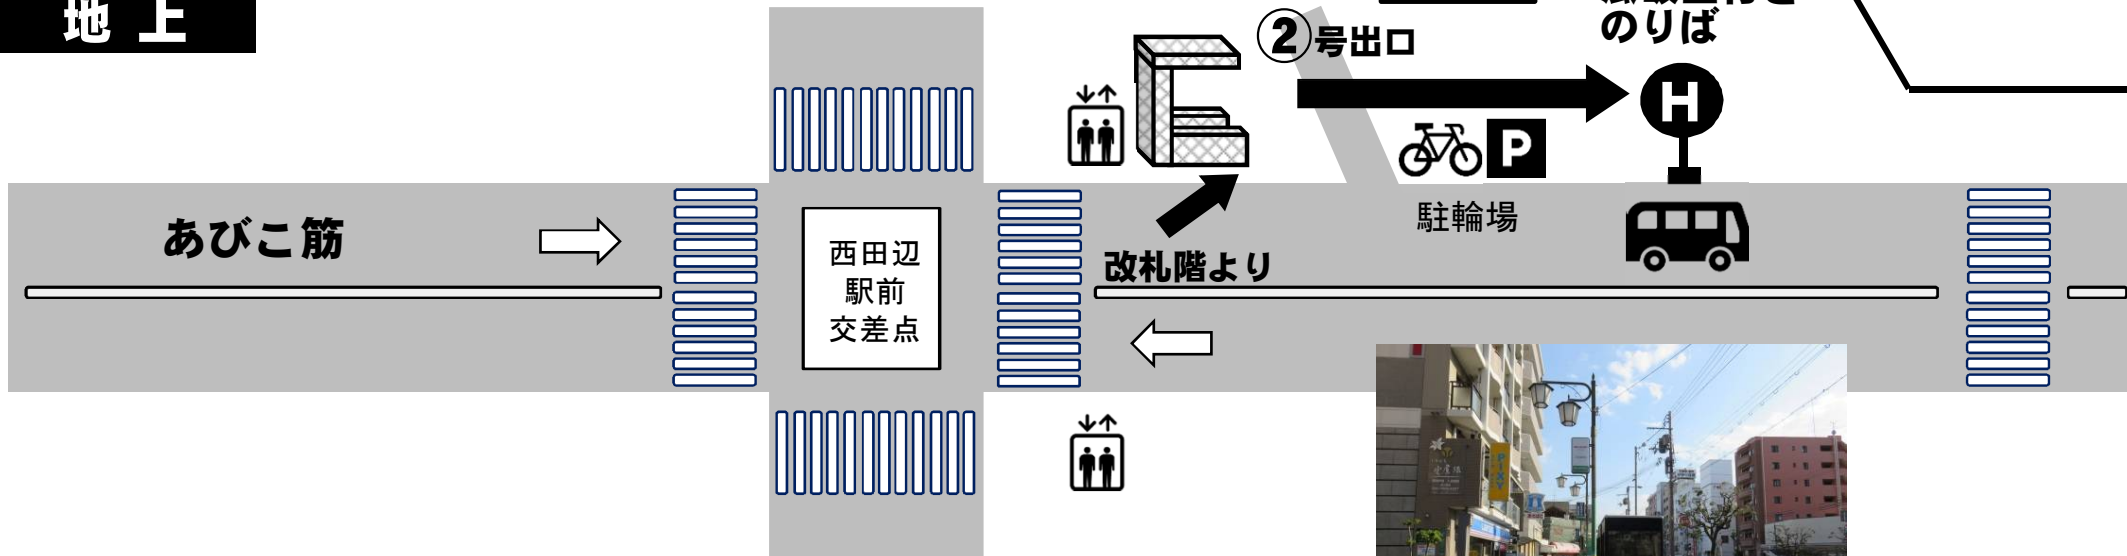

地下鉄西田辺駅 バスのりばご案内

地上

ホーム・改札階

なかもず方面行きをご利用の場合、前から5両目の車両が便利です。