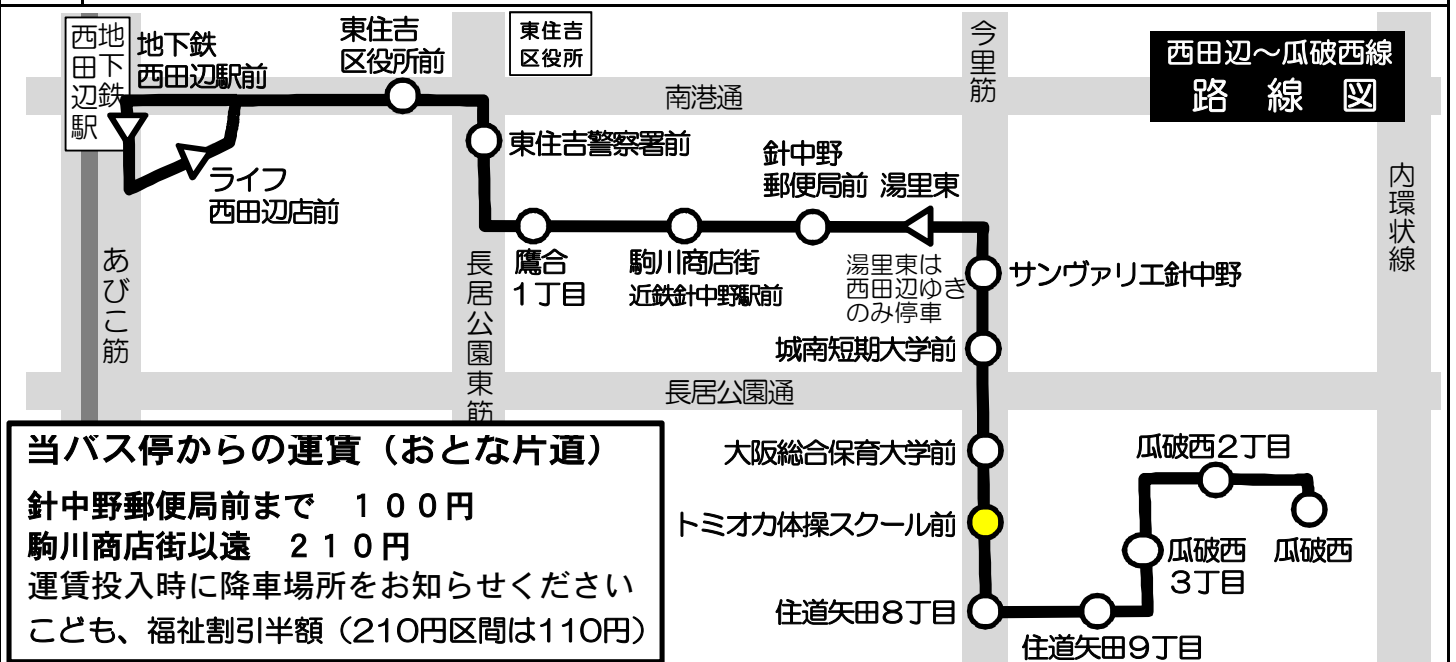

トミオカ体操スクール前 発 標準発車時刻表  
 西田辺～瓜破西線 地下鉄西田辺駅前方面ゆき  
 for Subway Nishitanabe station

時	平日 Monday ~Friday	時	土曜・日曜・祝日 Saturday, Sunday, National holidays
6		6	
7	34	7	34
8	34	8	34
9	34	9	34
10	34	10	34
11	34	11	34
12		12	
13	34	13	34
14	34	14	34
15	34	15	34
16	34	16	34
17	34	17	34
18	34	18	34
19		19	
20		20	

備考

**当バス停からの運賃 (おとな片道)**  
 針中野郵便局前まで 100円  
 駒川商店街以遠 210円  
 運賃投入時に降車場所をお知らせください  
 こども、福祉割引半額 (210円区間は110円)

運賃箱「両替方式」  
 お釣りは出ませんので  
 ちょうどの金額を  
 ご用意下さい。  
 五千円札・一万円札の  
 両替はできません。

ピタパ/イコカ等カード類は使用できません。  
 大阪市発行の敬老優待乗車証や各種割引証は  
 使用できません。