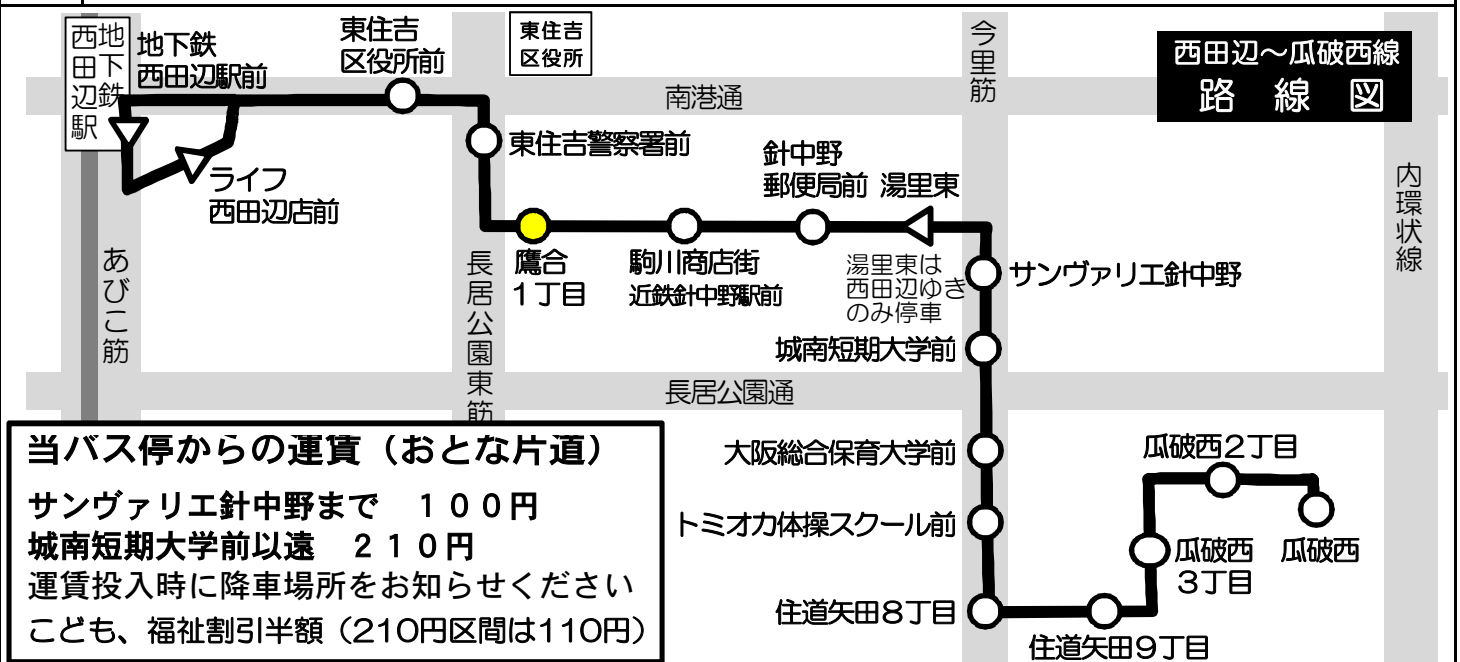

鷹合1丁目発 標準発車時刻表
西田辺～瓜破西線 瓜破西方面ゆき
for Uriwarinishi

時	平日 Monday ~Friday	時	土曜・日曜・祝日 Saturday, Sunday, National holidays
6		6	
7		7	
8	08	8	08
9	08	9	08
10	08	10	08
11	08	11	08
12	08	12	08
13		13	
14	08	14	08
15	08	15	08
16	08	16	08
17	08	17	08
18	08	18	08
19	08	19	08
20		20	

備考

当バス停からの運賃 (おとな片道)
 サンヴァリエ針中野まで 100円
 城南短期大学前以遠 210円
 運賃投入時に降車場所をお知らせください
 こども、福祉割引半額 (210円区間は110円)

運賃箱「両替方式」
 お釣りは出ませんので
 ちょうどの金額を
 ご用意下さい。
 五千円札・一万円札の
 両替はできません。

ピタパ/イコカ等カード類は使用できません。
 大阪市発行の敬老優待乗車証や各種割引証は
 使用できません。