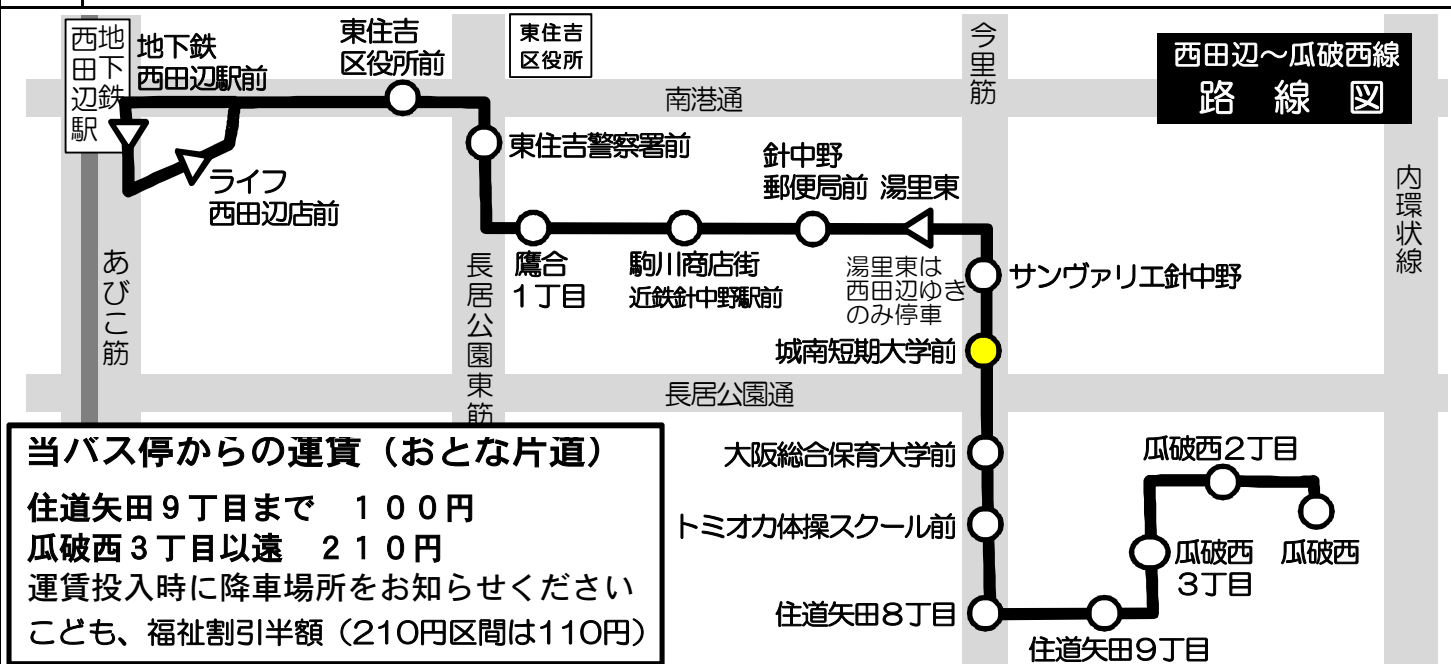

城南短期大学前 発 標準発車時刻表
 西田辺～瓜破西線 瓜破西方面ゆき
 for Uriwarinishi

時	平日 Monday ~Friday	時	土曜・日曜・祝日 Saturday, Sunday, National holidays
6		6	
7		7	
8	14	8	14
9	14	9	14
10	14	10	14
11	14	11	14
12	14	12	14
13		13	
14	14	14	14
15	14	15	14
16	14	16	14
17	14	17	14
18	14	18	14
19	14	19	14
20		20	

備考

当バス停からの運賃 (おとな片道)
 住道矢田9丁目まで 100円
 瓜破西3丁目以遠 210円
 運賃投入時に降車場所をお知らせください
 こども、福祉割引半額 (210円区間は110円)

運賃箱「両替方式」
 お釣りは出ませんので
 ちょうどの金額を
 ご用意下さい。
 五千円札・一万円札の
 両替はできません。

ピタパ/イコカ等カード類は使用できません。
 大阪市発行の敬老優待乗車証や各種割引証は
 使用できません。