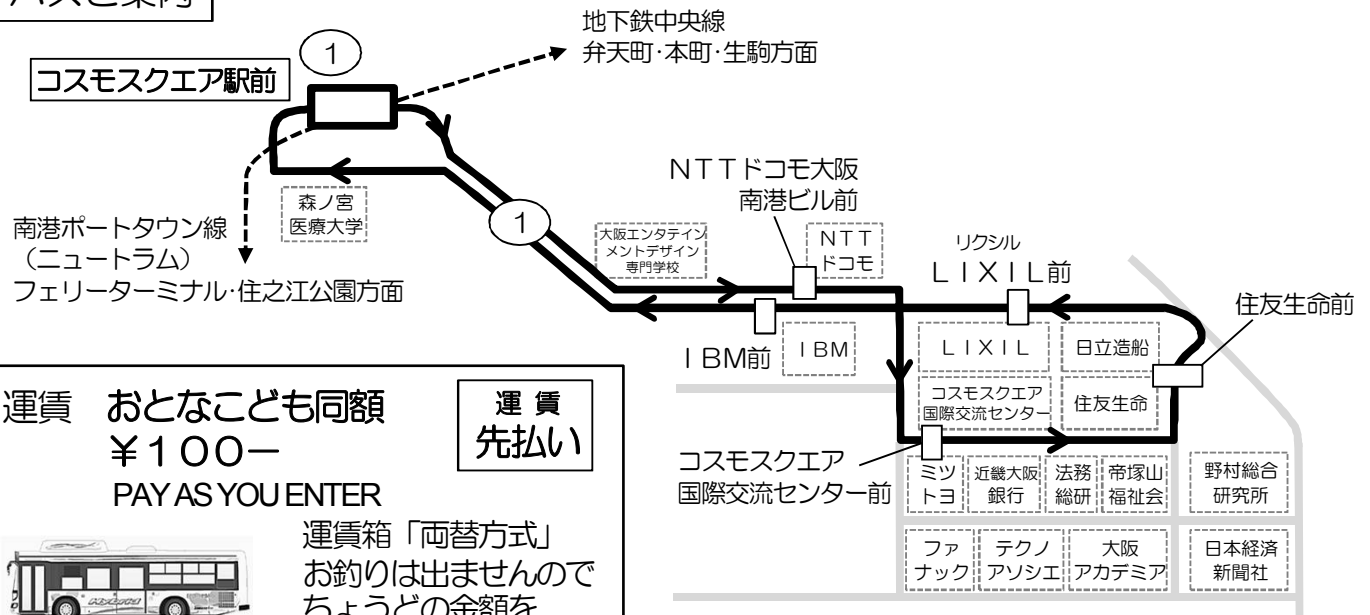

住友生命前発 標準発車時刻表

1系統 コスモスクエア駅前 行き

時	平 日	Monday ~ Friday	土曜日 祝日
			Saturday, Sunday, National Holiday
6			
7	6 13 21 28 34 40 46 52	← この間 3~4分間隔 →	16 36 56
8	← この間 3~4分間隔 →		11 36 56
9	0 4 8 12 15 19 23 28 31 36 41 51		16 36 58
10	1 16 29 44 59		16 36 58
11	14 29 44 59		16 36 58
12	14 29 44 59		16 36 58
13	14 29 44 59		16 36 58
14	14 29 44 59		16 36 58
15	14 29 44 59		16 36 58
16	14 29 44 59		16 36 56
17	7 15 22 29 36 43 50 57		16 36 56
18	4 11 18 25 32 39 46 53		16 36 56
19	0 7 14 21 28 35 42 49 56		16 36 56
20	3 10 17 24 31 38 45 53		16 36 56
21	1 10 24 38 52		16 46
22	4 18 34 47		16 36

備考 全便コスモスクエア循環

バスご案内

運賃 おとな子ども同額
 ¥100-
 PAY AS YOU ENTER

運賃
先払い

↑ 入口 ↓ 出口

運賃箱「両替方式」
 お釣りは出ませんので
 ちょうどの金額を
 ご用意下さい。
 五千円札・一万円札の
 両替はできません。
 ピタパ/イコカ等カード類は使用できません。

回数券販売場所 ☆コスモスクエア駅売店
 100円券20枚綴り2,000円