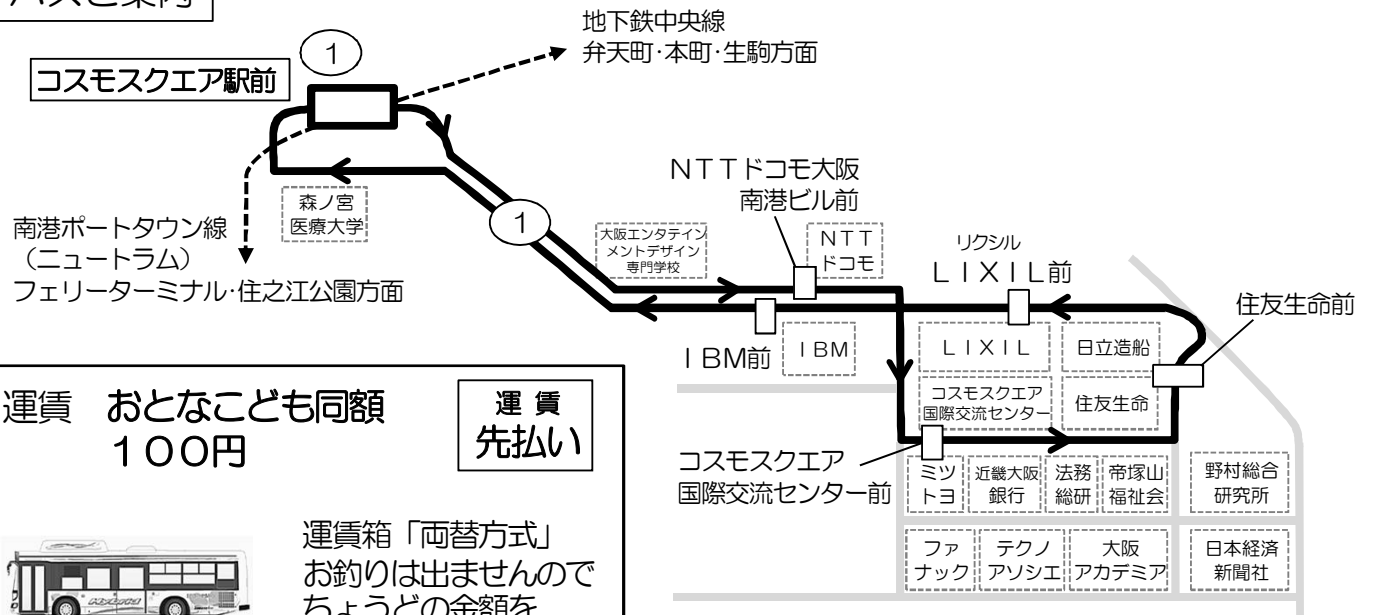

LIXIL前発 標準発車時刻表

1系統 コスモスクエア駅前 行き

時	平 日	Monday ~ Friday	土曜日 曜祝日 Saturday, Sunday, National Holiday
6			
7	8 15 23 30	36 42 48 54 57	18 38 58
8	← この間3~4分間隔 →		13 38 58
9	2 6 10 14 17 21 25 30	33 38 43 53	18 38
10	3 18	31 46	0 18 38
11	1 16	31 46	0 18 38
12	1 16	31 46	0 18 38
13	1 16	31 46	0 18 38
14	1 16	31 46	0 18 38
15	1 16	31 46	0 18 38
16	1 16	31 46	0 18 38 58
17	1 9 17 24	31 38 45 52 59	18 38 58
18	6 13 20 27	34 41 48 55	18 38 58
19	2 9 16 23	30 37 44 51 58	18 38 58
20	5 12 19 26	33 40 47 55	18 38 58
21	3 12 26	40 54	18 48
22	6 20	36 49	18 38

備考 全便コスモスクエア循環

バスご案内

運賃 おとな子ども同額  
100円

運賃 先払い

↑ 入口 ↓ 出口

運賃箱「両替方式」お釣りは出ませんので ちょうどの金額をご用意下さい。 五千円札・一万円札の両替はできません。

ピタパ/イコカ等カード類は使用できません。

回数券販売場所 ☆コスモスクエア駅売店 100円券20枚綴り2,000円