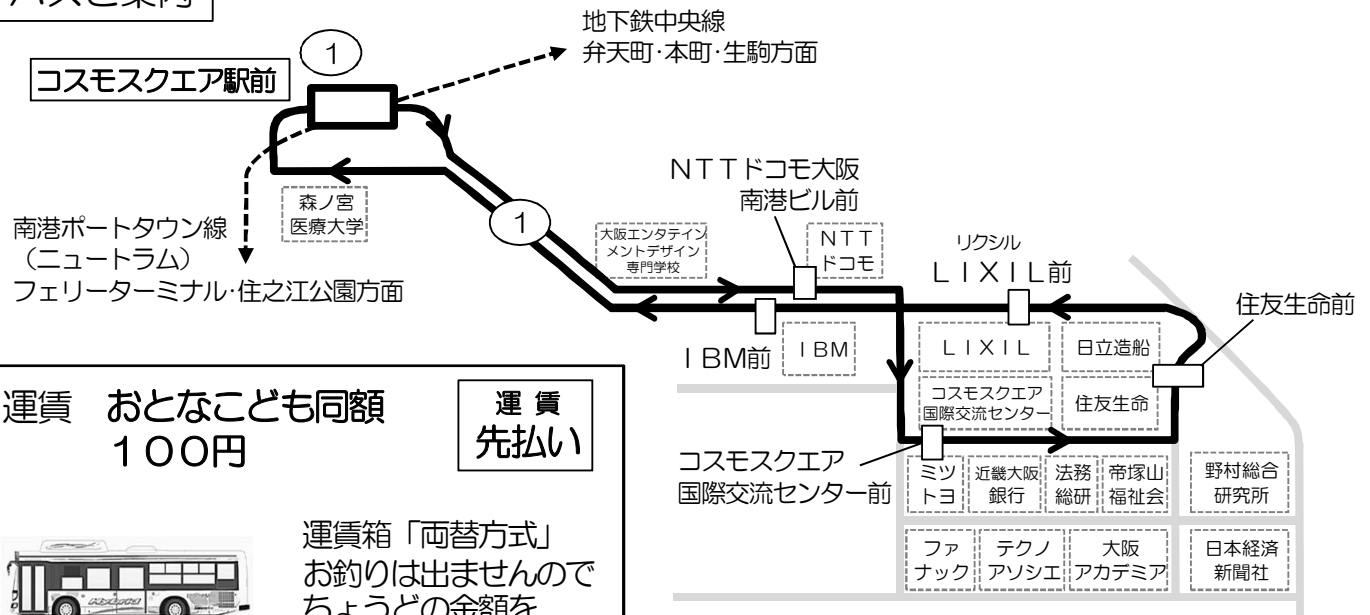

IBM前発 標準発車時刻表

1系統 コスモスクエア駅前 行き

時	平 日	Monday ~ Friday	土曜日 曜祝日 Saturday, Sunday, National Holiday
6			
7	9 16 24 31 37	43 49 55 58	19 39 59
8	← この間3~4分間隔 →		14 39 59
9	3 7 11 15 18 22 26 31 34	39 44 54	19 39
10	4	19 32 47	1 19 39
11	2	17 32 47	1 19 39
12	2	17 32 47	1 19 39
13	2	17 32 47	1 19 39
14	2	17 32 47	1 19 39
15	2	17 32 47	1 19 39
16	2	17 32 47	1 19 39 59
17	2 10	18 25 32 39 46 53	19 39 59
18	0 7 14 21 28	35 42 49 56	19 39 59
19	3 10 17 24 31	38 45 52 59	19 39 59
20	6 13 20 27	34 41 48 56	19 39 59
21	4 13	27 41 55	19 49
22	7	21 37 50	19 39

備考 全便コスモスクエア循環

バスご案内

運賃 おとな子ども同額
100円

運賃 先払い

↑ 入口 ↓ 出口

運賃箱「両替方式」
お釣りは出ませんので
ちよどの金額を
ご用意下さい。
五千円札・一万円札の
両替はできません。

ピタパ/イコカ等カード類は使用できません。

回数券販売場所 ☆コスモスクエア駅売店
100円券20枚綴り2,000円