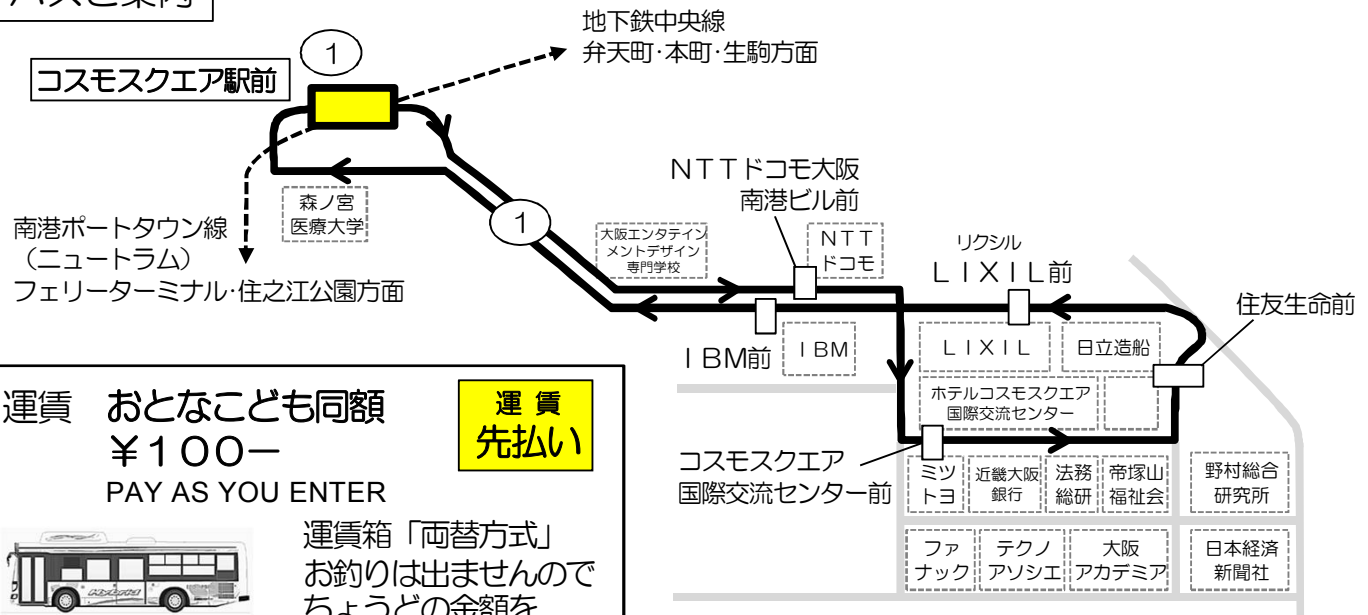

コスモスクエア駅前発 標準発車時刻表

1系統 コスモスクエア国際交流センター前 経由 住友生命前・LIXIL前方面 行き  
for COSMOSQUARE HOTEL AND CONGRESS

時	平 日	Monday ~ Friday	土曜日 曜祝日 Saturday, Sunday, National Holiday
6			
7	0 7 15 22 28 34 40 46	← この間 3~4分間隔 →	10 30 50
8	← この間 3~4分間隔 →		5 30 50
9	2 6 9 13 17 22 25 30 35 45 55		10 30 52
10	10 23 38 53		10 30 52
11	8 23 38 53		10 30 52
12	8 23 38 53		10 30 52
13	8 23 38 53		10 30 52
14	8 23 38 53		10 30 52
15	8 23 38 53		10 30 52
16	8 23 38 53		10 30 50
17	1 8 15 22 29 36 43 50 57		10 30 50
18	4 11 18 25 32 39 46 53		10 30 50
19	0 7 14 21 28 35 42 49 56		10 30 50
20	3 10 17 24 31 38 46 54		10 30 50
21	3 17 31 45 59		10 40
22	13 29 42		10 30

備考 全便コスモスクエア循環

バスご案内

運賃 おとな子ども同額  
¥100-  
PAY AS YOU ENTER

運賃先払い

↑ 入口 ↓ 出口

運賃箱「両替方式」  
お釣りは出ませんので  
ちょうどの金額を  
ご用意下さい。  
五千円札・一万円札の  
両替はできません。  
ピタパ/イコカ等カード類は使用できません。

回数券販売場所 ☆コスモスクエア駅売店  
100円券20枚綴り2,000円