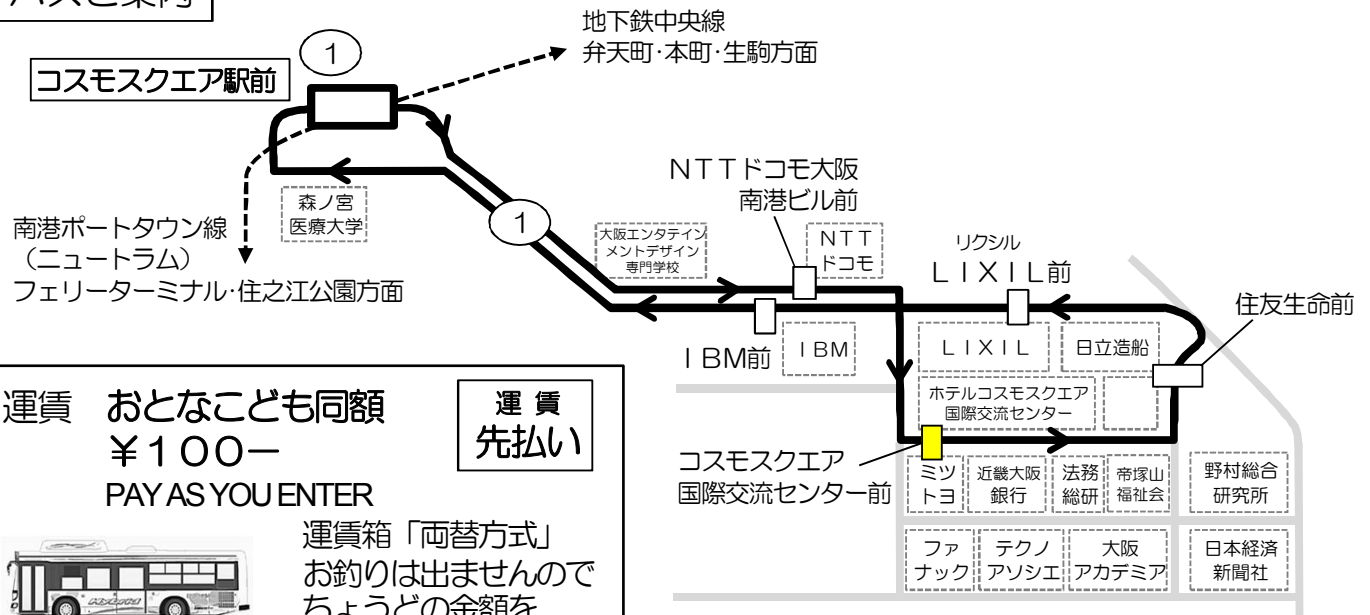

コスモスクエア国際交流センター前発 標準発車時刻表

1系統 コスモスクエア駅前 行き  
for subway Cosmosquare station

時	平 日	Monday ~ Friday	土曜日曜日 Saturday, Sunday, National Holiday
6			
7	5 12 20 27 33 39 45 51	← この間 3~4分間隔 →	15 35 55
8	← この間 3~4分間隔 →		10 35 55
9	3 7 11 14 18 22 27 30 35 40	50	15 35 57
10	0 15 28 43 58		15 35 57
11	13 28 43 58		15 35 57
12	13 28 43 58		15 35 57
13	13 28 43 58		15 35 57
14	13 28 43 58		15 35 57
15	13 28 43 58		15 35 57
16	13 28 43 58		15 35 55
17	6 13 20 27 34 41 48 55		15 35 55
18	2 9 16 23 30 37 44 51 58		15 35 55
19	5 12 19 26 33 40 47 54		15 35 55
20	1 8 15 22 29 36 43 51 59		15 35 55
21	8 22 36 50		15 45
22	3 17 33 46		15 35

備考 全便コスモスクエア循環

バスご案内

運賃 おとな子ども同額  
¥100-  
PAY AS YOU ENTER

運賃先払い

運賃箱「両替方式」  
お釣りは出ませんので  
ちょうどの金額を  
ご用意下さい。  
五千円札・一万円札の  
両替はできません。  
ピタパ/イコカ等カード類は使用できません。

↑ 入口 ↓ 出口

回数券販売場所 ☆コスモスクエア駅売店  
100円券20枚綴り2,000円