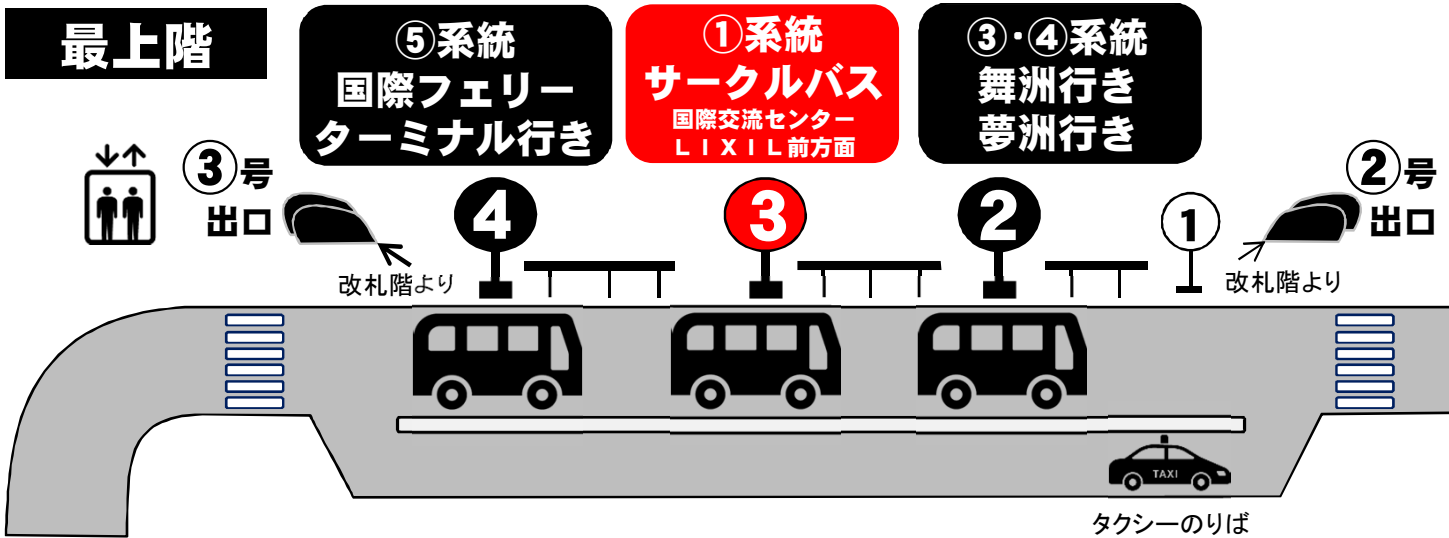

コスモスクエア駅前 バスのりばご案内

バスの行先表示をご確認下さい
複数の行き先のバスが来ます

回数券販売場所

改札階エスカレーター(②号出口側) 前の売店で販売しております。

営業時間: 平日
7:30~18:30
土日祝、年末年始休み