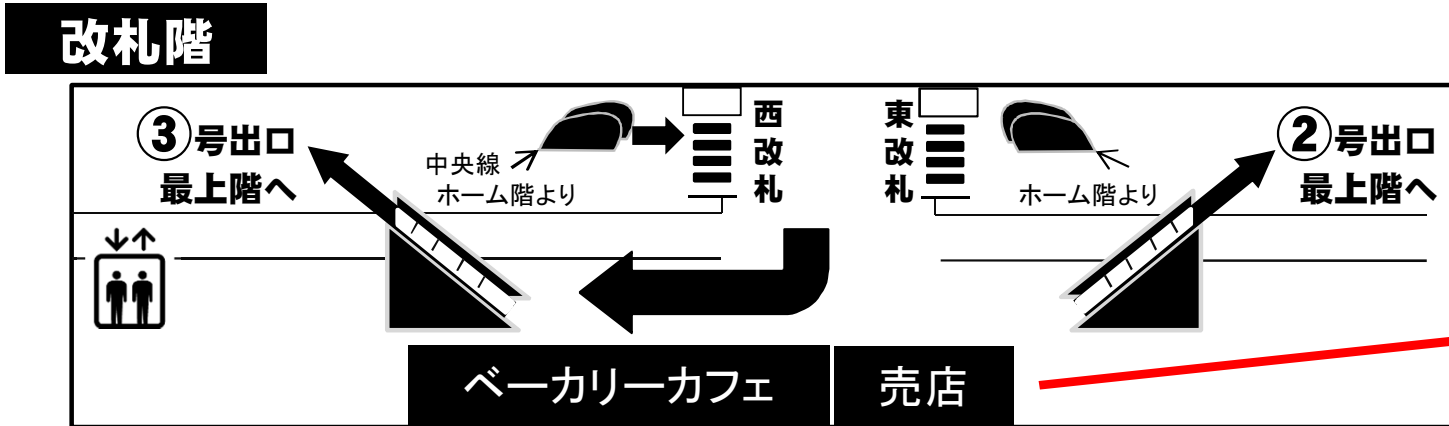

コスモスクエア駅前 バスのりばご案内

バスの行先表示をご確認下さい
複数の行き先のバスが来ます

回数券販売場所

改札階エスカレーター(②号出口側) 前の売店で販売しております。

営業時間: 平日
7:30~18:30
土日祝、年末年始休み