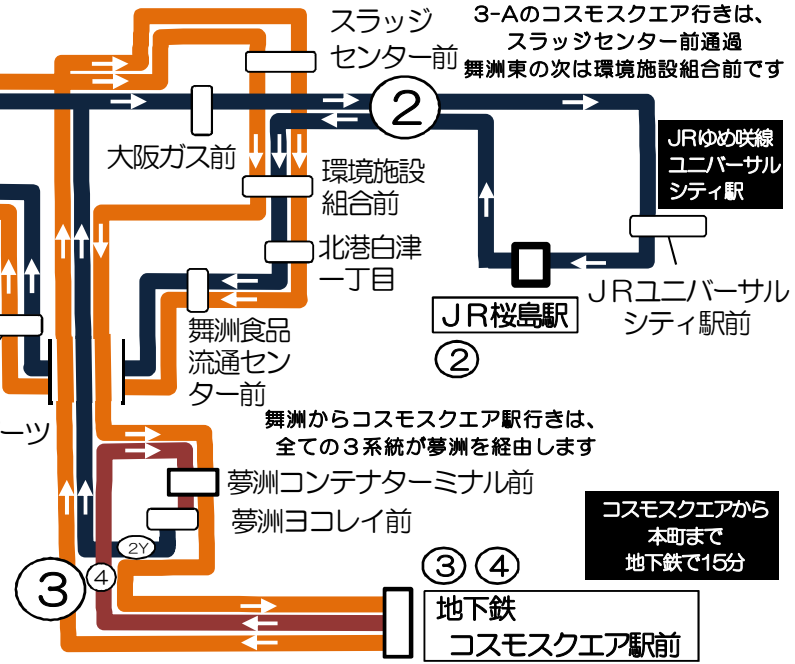

府民共済SUPERアリーナ前発 標準発車時刻表

2系統 ホテル・ロッジ舞洲經由 JR桜島駅ゆき for JR Universalcity Station & JR Sakurajima station			3系統 ロッジ舞洲經由 コスモスクエア駅ゆき for subway Cosmosquare station		
時	平日 Mon. ~ Fri.	土曜・日曜・祝日 Sat. Sun. National holiday	時	平日 Mon. ~ Fri.	土曜・日曜・祝日 Sat. Sun. National holiday
6	57 太斜字:2-A系統	58	6	太斜字:3-A系統	
7	07 17 30 44 54	13 22 33 48	7	01 19 44	02 23 45
8	04 17 28 39 50	01 11 26 39 47	8	02 27 45	05 27 47
9	04 14 26 *37	04 *17	9	11 31	11 31
10	この時間帯は 向かい側の 停留所から ご乗車下さい	この時間帯は 向かい側の 停留所から ご乗車下さい	10	この時間帯は 向かい側の 停留所から ご乗車下さい	この時間帯は 向かい側の 停留所から ご乗車下さい
11					
12					
13					
14					
15					
16					
17					
18					
19					
20					
21					
22					

備考 □印:土曜のみ運行(日曜・祝日運休) *印:ロッジ舞洲止

バスご案内

2-A/3-A系統は
アリーナ南とアリーナ前通過
(朝時間帯)
向かい側の停留所をご利用下さい

運賃 おとな210円 adult
こども110円 child

運賃先払い

運賃箱「両替方式」
お釣りは出ませんので
ちょうどの金額を
ご用意下さい。
五千円札・一万円札の
両替はできません。
ピタパ/イコカ等カード類は使用できません。

↑ 入口 ↓ 出口

回数券販売場所 ☆ホテル・ロッジ舞洲フロント☆コスモスクエア駅売店
☆ローソン舞洲スポーツアイランド店
☆ローソンホテル京阪ユニバーサルタワー店
☆セブンイレブン大阪夢洲店 (210円券のみ)
210円券23枚綴り4,200円/110円券23枚綴り2,200円