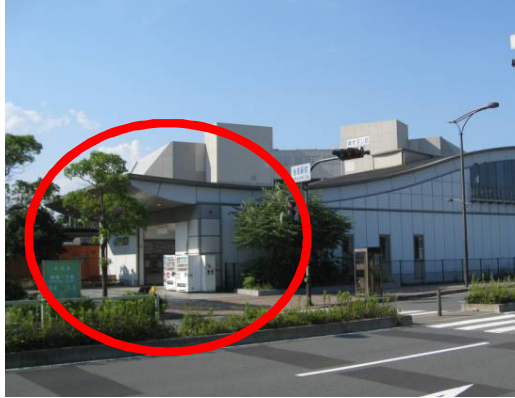

JR桜島駅前 バスのりば案内

JR桜島駅
出口は1ヶ所です

横断歩道(ボタン式信号です)
を渡り右の方へ

ボタンを
押して...

市バスのバス停を通り過ぎたところです