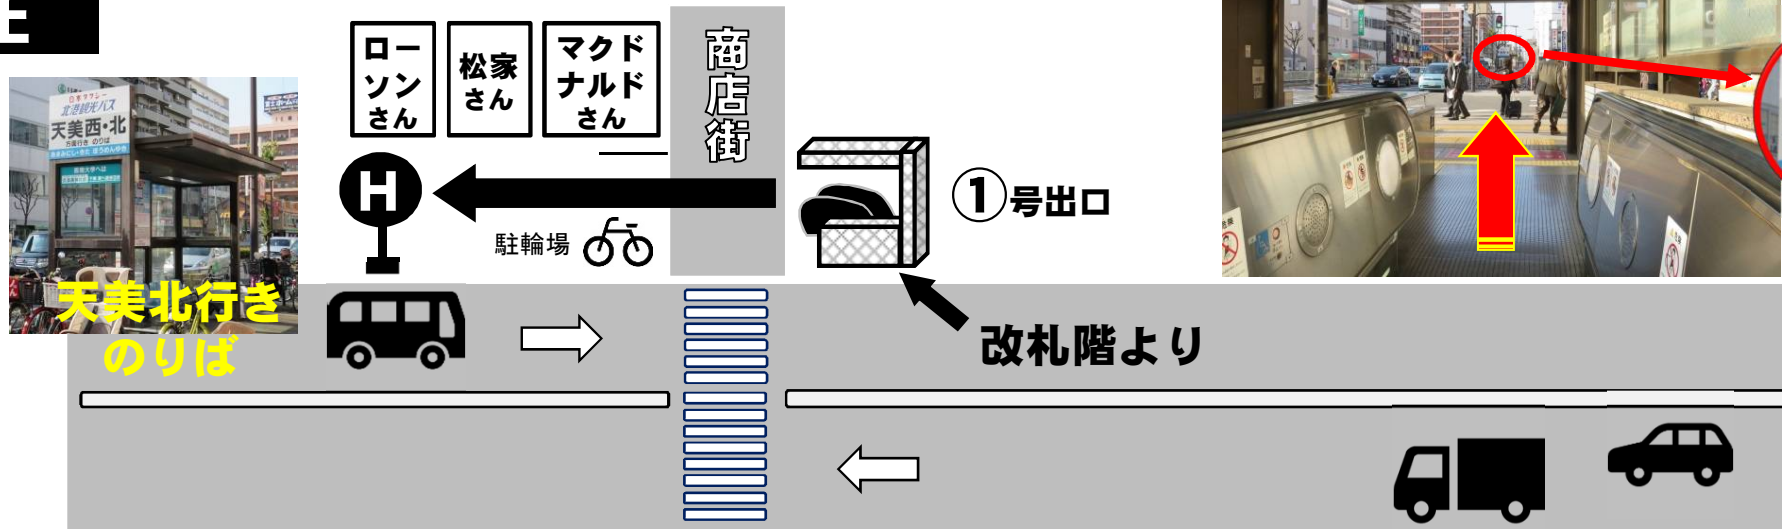

地下鉄あびこ駅 バスのりばご案内

地上

ホーム・改札階

①号出口から地上へ