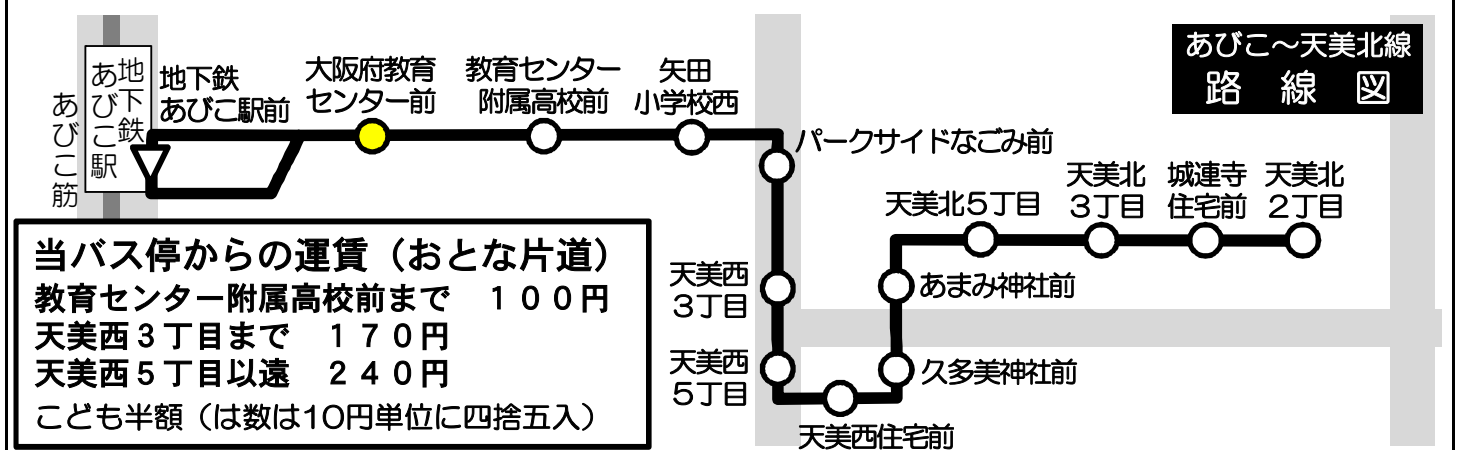

備考

当バス停からの運賃 (おとな片道)
地下鉄あびこ駅前まで 100円
こども半額 (は数は10円単位に四捨五入)

運賃箱「両替方式」
お釣りは出ませんので
ちょうどの金額を
ご用意下さい。
五千円札・一万円札の
両替はできません。

ピタパ/イコカ等カード類は使用できません。
大阪市発行の敬老優待乗車証や各種割引証は
使用できません。

定期券・回数券のご案内
普通回数券
・240円券11枚綴り2,300円
・170円券11枚綴り1,700円
☆車内で販売しています。停車中にお求めください。
☆定期券お求めの方は、乗務員にお申し出ください。

福祉割引適用の方の運賃：半額
・身体障がい者手帳、療育手帳、精神障がい者保健福祉手帳や
児童福祉法に基づく所定の割引証をご呈示下さい。
・付き添いされる介護の方は、1名様のみ半額です。

大阪府教育センター前 発 標準発車時刻表

あびこ～天美北線 天美北2丁目ゆき

for Amami-kita 2 chome

時	月曜～金曜・土曜 Monday ~ Saturday				時	日曜・祝日 Sunday, National holidays		
6	39	54			6			
7	09	24	39	54	7	04	24	44
8	09	24	39	54	8	04	24	44
9	09	24	39	54	9	04	24	44
10	09	34			10	04	24	44
11	04	34			11	04	24	44
12	04	34			12	04	24	44
13	04	34			13	04	24	44
14	04	34			14	04	24	44
15	04	34			15	04	24	44
16	04	34			16	04	24	44
17	04	34	49		17	04	24	44
18	04	19	34	49	18	04	24	44
19	04	19	34	53	19	04	24	44
20	04	24	44		20	04	24	44
21	04	34			21	04	24	44
22	05	34			22	04		
23	11				23			

備考

当バス停からの運賃 (おとな片道)
 教育センター附属高校前まで 100円
 天美西3丁目まで 170円
 天美西5丁目以遠 240円
 こども半額 (は数は10円単位に四捨五入)

運賃箱「両替方式」
 お釣りは出ませんので
 ちょうどの金額を
 ご用意下さい。
 五千円札・一万円札の
 両替はできません。

ピタパ/イコカ等カード類は使用できません。
 大阪市発行の敬老優待乗車証や各種割引証は
 使用できません。