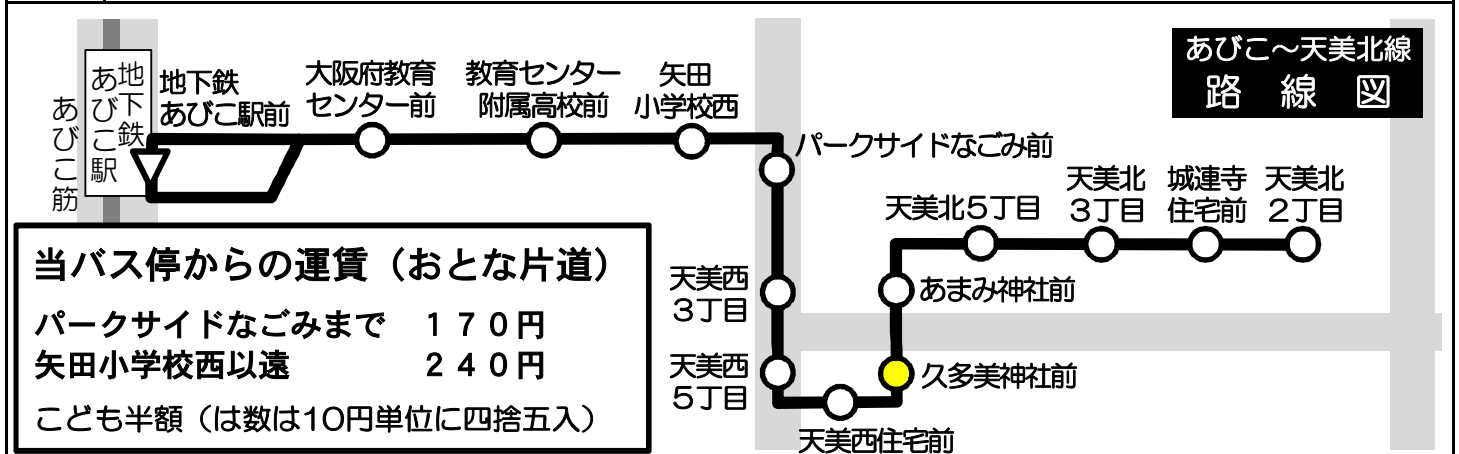

久多美神社前 発 標準発車時刻表
あびこ～天美北線 地下鉄あびこ駅前ゆき
for Subway Abiko station

時	月曜～金曜・土曜 Monday ~ Saturday				時	日曜・祝日 Sunday, National holidays		
6	20	35	50		6			
7	05	20	35	50	7	05	25	45
8	05	20	35	50	8	05	25	45
9	05	20	35	50	9	05	25	45
10	05	35			10	05	25	45
11	05	35			11	05	25	45
12	05	35			12	05	25	45
13	05	35			13	05	25	45
14	05	35			14	05	25	45
15	05	35			15	05	25	45
16	05	35			16	05	25	45
17	05	25	40	55	17	05	25	45
18	10	25	40	55	18	05	25	45
19	10	25	45		19	05	25	45
20	05	25	45		20	05	25	45
21	05	35			21	05	25	45
22	05	35			22			
23					23			

備考

当バス停からの運賃 (おとな片道)
 パークサイドなごみまで 170円
 矢田小学校西以遠 240円
 こども半額 (は数は10円単位に四捨五入)

運賃箱「両替方式」
 お釣りは出ませんので
 ちょうどの金額を
 ご用意下さい。
 五千円札・一万円札の
 両替はできません。

ピタパ/イコカ等カード類は使用できません。
 大阪市発行の敬老優待乗車証や各種割引証は
 使用できません。

定期券・回数券のご案内
 普通回数券
 ・240円券11枚綴り2,300円
 ・170円券11枚綴り1,700円
 ☆車内で販売しています。停車中にお求めください。
 ☆定期券お求めの方は、乗務員にお申し出ください。