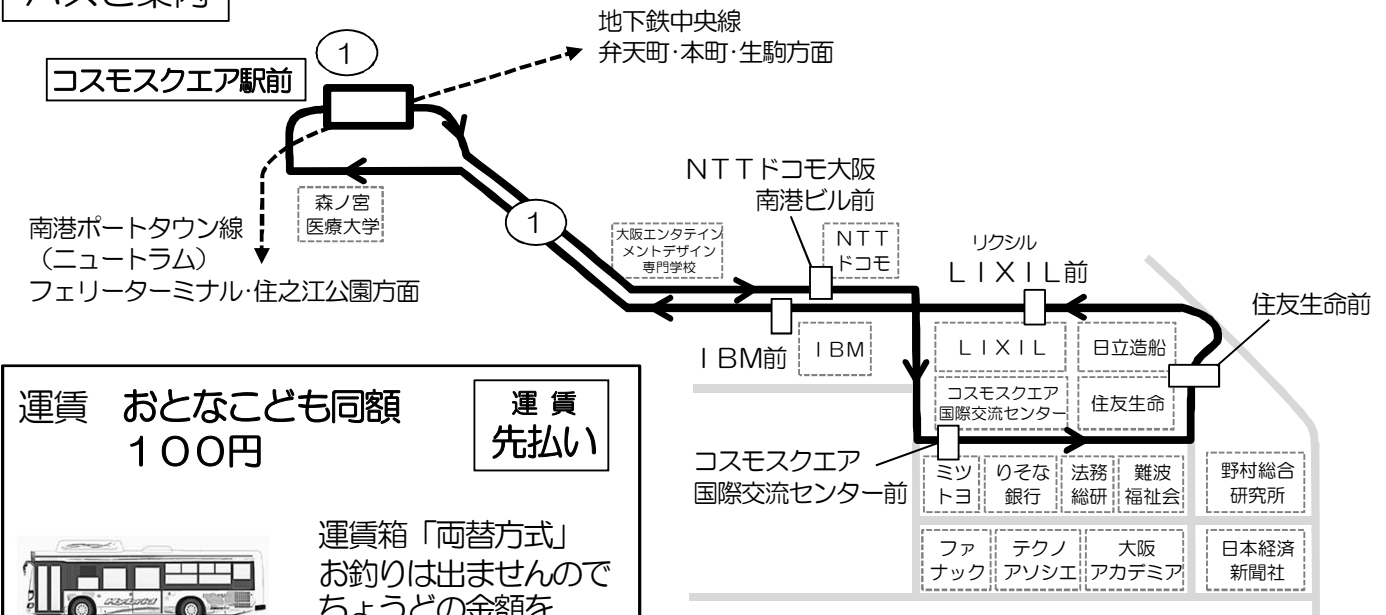

IBM前発 標準発車時刻表
1系統 コスモスクエア駅前 行き

時	平 日	Monday ~ Friday	土曜日 曜祝日 Saturday, Sunday, National Holiday
6			
7	9 16 24 31 37	43 49 55 58	19 39 59
8	← この間3~4分間隔 →		14 39 59
9	3 7 11 15 18 22 26 31 34	39 44 54	19 39
10	4	19 32 47	1 19 39
11	2	17 32 47	1 19 39
12	2	17 32 47	1 19 39
13	2	17 32 47	1 19 39
14	2	17 32 47	1 19 39
15	2	17 32 47	1 19 39
16	2	17 32 47	1 19 39 59
17	2 10	18 25 32 39 46 53	19 39 59
18	0 7 14 21 28	35 42 49 56	19 39 59
19	3 10 17 24 31	38 45 52 59	19 39 59
20	6 13 20 27	34 41 48 56	19 39 59
21	4 13	27 41 55	19 49
22	7	21 37 50	19 39

備考 全便コスモスクエア循環

バスご案内

運賃 おとな子ども同額
100円

運賃先払い

運賃箱「両替方式」
お釣りは出ませんので
ちょうどの金額を
ご用意下さい。
五千円札・一万円札の
両替はできません。
ピタパ/イコカ等カード類は使用できません。

↑ 入口 ↓ 出口

回数券販売場所 ☆コスモスクエア駅売店
100円券20枚綴り2,000円