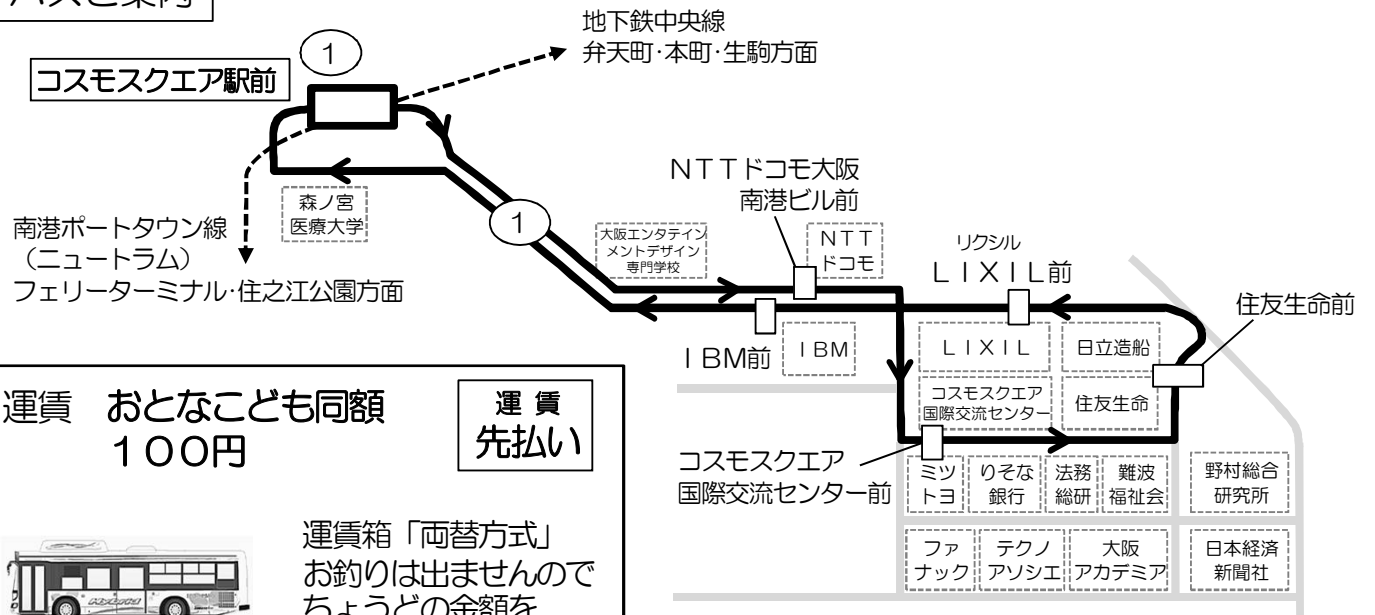

LIXIL前発 標準発車時刻表

1系統 コスモスクエア駅前行き

時	平 日	Monday ~ Friday	土曜日 祝日
			Saturday, Sunday, National holiday
6			
7	8 15 23 30	36 42 48 54 57	18 38 58
8	← この間3~4分間隔 →		13 38 58
9	2 6 10 14 17 21 25 30 33 38 43	53	18 38
10	3 18	31 46	0 18 38
11	1 16	31 46	0 18 38
12	1 16	31 46	0 18 38
13	1 16	31 46	0 18 38
14	1 16	31 46	0 18 38
15	1 16	31 46	0 18 38
16	1 16	31 46	0 18 38 58
17	1 9 17 24	31 38 45 52 59	18 38 58
18	6 13 20 27	34 41 48 55	18 38 58
19	2 9 16 23	30 37 44 51 58	18 38 58
20	5 12 19 26	33 40 47 55	18 38 58
21	3 12 26	40 54	18 48
22	6 20	36 49	18 38

備考 全便コスモスクエア循環

バスご案内

運賃 おとな子ども同額  
100円

運賃  
先払い

↑ 入口 ↓ 出口

運賃箱「両替方式」  
お釣りは出ませんので  
ちよどの金額を  
ご用意下さい。  
五千円札・一万円札の  
両替はできません。

ピタパ/イコカ等カード類は使用できません。

回数券販売場所 ☆コスモスクエア駅売店  
100円券20枚綴り2,000円