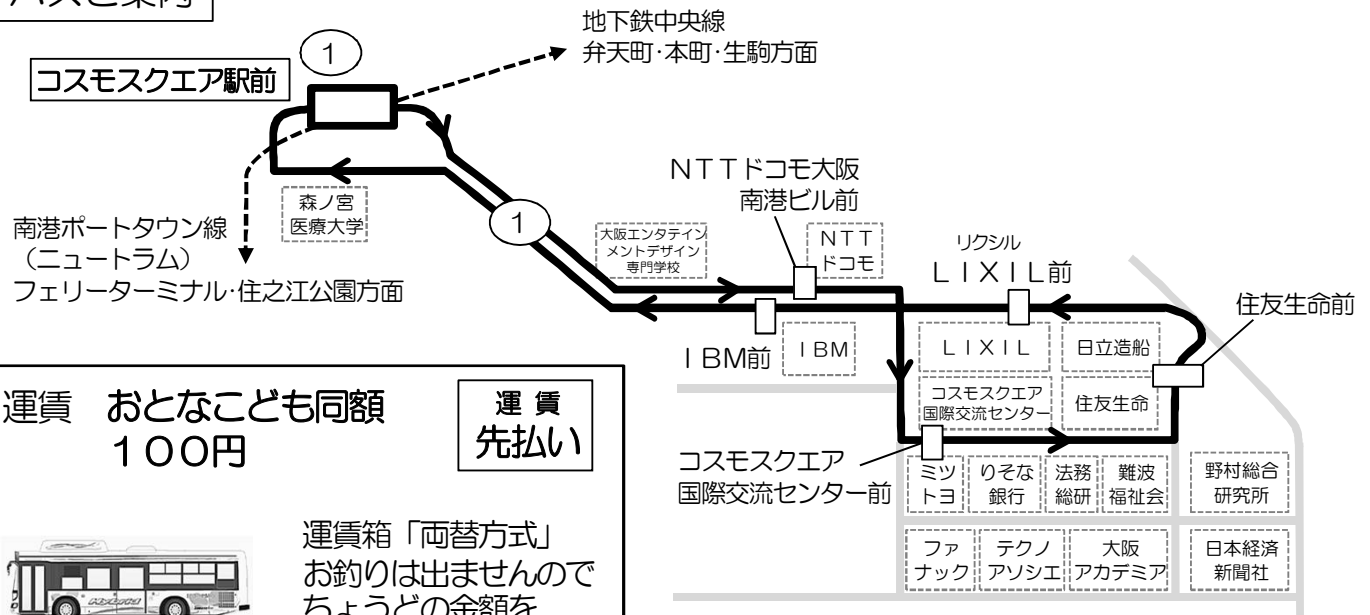

LIXIL前発 標準発車時刻表

1系統 コスモスクエア駅前行き

時	平 日	Monday ~ Friday	土曜日 祝日
			Saturday, Sunday, National Holiday
6			
7	8 15 23 30	36 42 48 54 57	18 38 58
8	← この間3~4分間隔 →		13 38 58
9	2 6 10 14 17 21 25 30 33 38 43	53	18 38
10	3 18	31 46	0 18 38
11	1 16	31 46	0 18 38
12	1 16	31 46	0 18 38
13	1 16	31 46	0 18 38
14	1 16	31 46	0 18 38
15	1 16	31 46	0 18 38
16	1 16	31 46	0 18 38 58
17	1 9 17 24	31 38 45 52 59	18 38 58
18	6 13 20 27	34 41 48 55	18 38 58
19	2 9 16 23	30 37 44 51 58	18 38 58
20	5 12 19 26	33 40 47 55	18 38 58
21	3 12 26	40 54	18 48
22	6 20	36 49	18 38

備考 全便コスモスクエア循環

バスご案内

運賃 おとな子ども同額
100円

運賃
先払い

↑ 入口 ↓ 出口

運賃箱「両替方式」
お釣りは出ませんので
ちょうどの金額を
ご用意下さい。
五千円札・一万円札の
両替はできません。

ピタパ/イコカ等カード類は使用できません。

回数券販売場所 ☆コスモスクエア駅売店
100円券20枚綴り2,000円