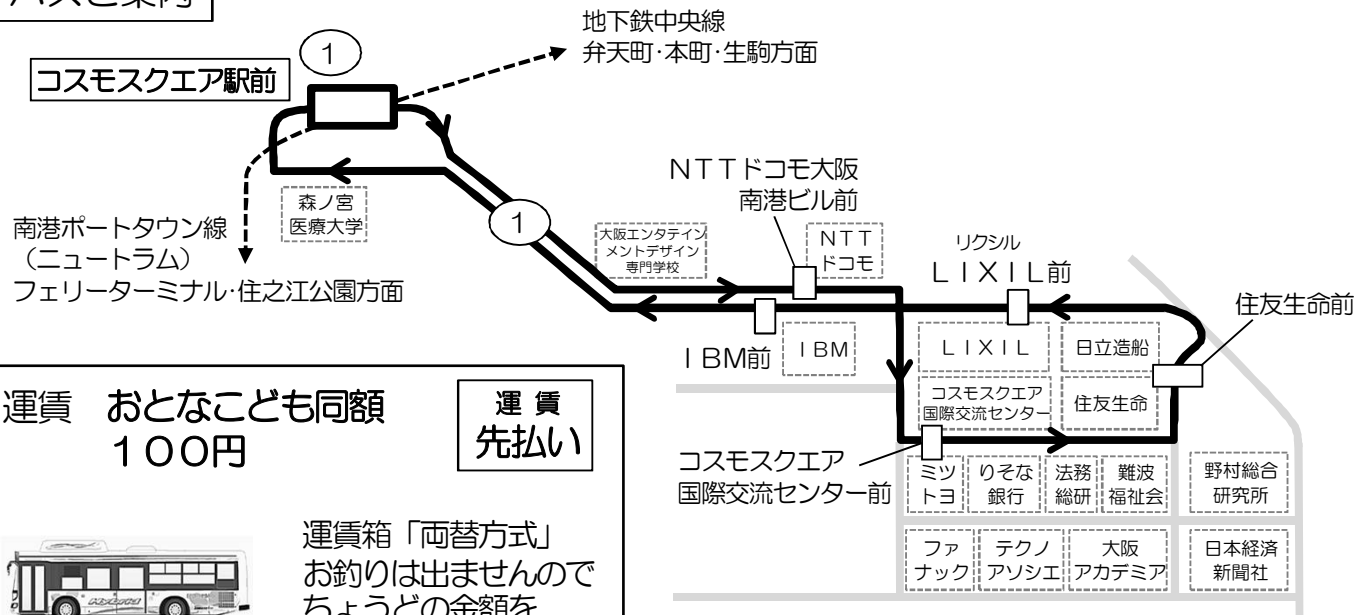

住友生命前発 標準発車時刻表

1系統 コスモスクエア駅前 行き

時	平 日	Monday ~ Friday	土曜日曜日 Saturday, Sunday, National Holiday
6			
7	6 13 21 28 34 40 46 52	← この間 3~4分間隔 →	16 36 56
8	← この間 3~4分間隔 →		11 36 56
9	0 4 8 12 15 19 23 28 31 36 41 51		16 36 58
10	1 16 29 44 59		16 36 58
11	14 29 44 59		16 36 58
12	14 29 44 59		16 36 58
13	14 29 44 59		16 36 58
14	14 29 44 59		16 36 58
15	14 29 44 59		16 36 58
16	14 29 44 59		16 36 56
17	7 15 22 29 36 43 50 57		16 36 56
18	4 11 18 25 32 39 46 53		16 36 56
19	0 7 14 21 28 35 42 49 56		16 36 56
20	3 10 17 24 31 38 45 53		16 36 56
21	1 10 24 38 52		16 46
22	4 18 34 47		16 36

備考 全便コスモスクエア循環

バスご案内

運賃 おとな子ども同額  
100円

運賃  
先払い

↑ 入口 ↓ 出口

運賃箱「両替方式」  
お釣りは出ませんので  
ちよとの金額を  
ご用意下さい。  
五千円札・一万円札の  
両替はできません。

ピタパイコカ等カード類は使用できません。

回数券販売場所 ☆コスモスクエア駅売店  
100円券20枚綴り2,000円