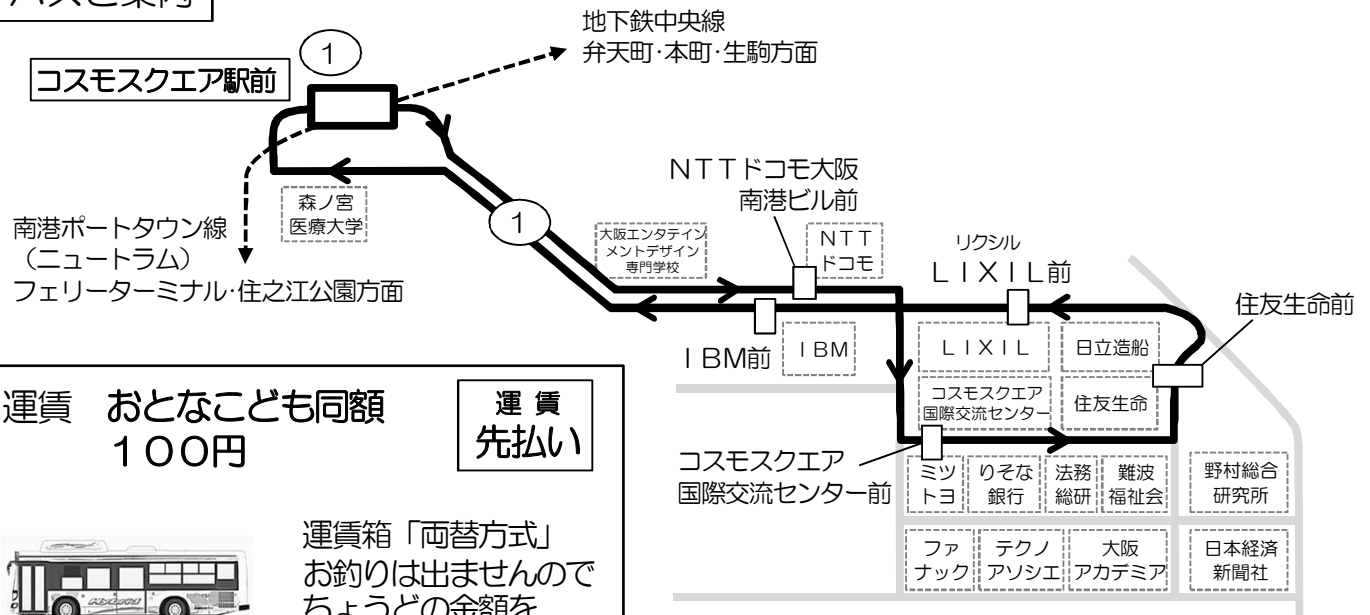

コスモスクエア国際交流センター前発 標準発車時刻表

1系統 コスモスクエア駅前 行き

時	平 日	Monday ~ Friday	土曜日 祝日 Saturday, Sunday, National Holiday
6			
7	5 12 20 27 33 39 45 51	← この間 3~4分間隔 →	15 35 55
8	← この間 3~4分間隔 →		10 35 55
9	3 7 11 14 18 22 27 30 35 40	50	15 35 57
10	0 15 28 43 58		15 35 57
11	13 28 43 58		15 35 57
12	13 28 43 58		15 35 57
13	13 28 43 58		15 35 57
14	13 28 43 58		15 35 57
15	13 28 43 58		15 35 57
16	13 28 43 58		15 35 55
17	6 13 20 27 34 41 48 55		15 35 55
18	2 9 16 23 30 37 44 51 58		15 35 55
19	5 12 19 26 33 40 47 54		15 35 55
20	1 8 15 22 29 36 43 51 59		15 35 55
21	8 22 36 50		15 45
22	3 17 33 46		15 35

備考 全便コスモスクエア循環

バスご案内

運賃 おとな子ども同額  
100円

運賃 先払い

↑ 入口 ↓ 出口

運賃箱「両替方式」  
お釣りは出ませんので  
ちょうどの金額を  
ご用意下さい。  
五千円札・一万円札の  
両替はできません。

ピタパ/イコカ等カード類は使用できません。

回数券販売場所 ☆コスモスクエア駅売店  
100円券20枚綴り2,000円