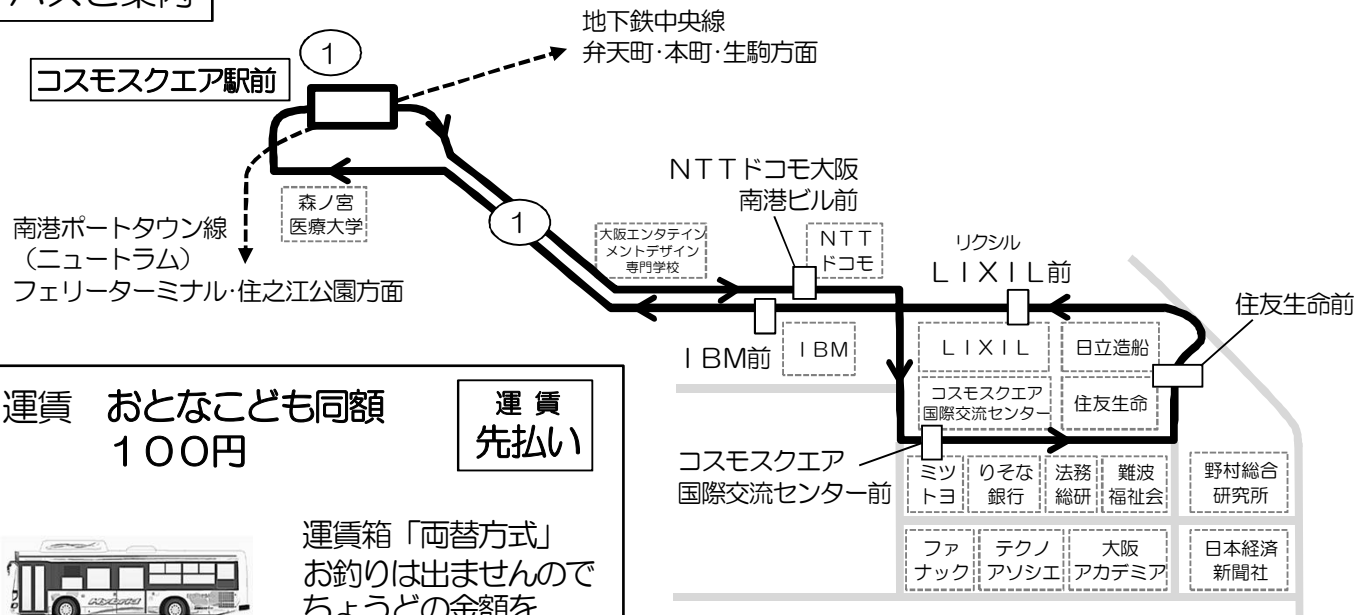

コスモスクエア国際交流センター前発 標準発車時刻表

1系統 コスモスクエア駅前 行き

時	平 日	Monday ~ Friday	土曜日 祝日 Saturday, Sunday, National Holiday
6			
7	5 12 20 27 33 39 45 51	← この間 3~4分間隔 →	15 35 55
8	← この間 3~4分間隔 →		10 35 55
9	3 7 11 14 18 22 27 30 35 40	50	15 35 57
10	0 15 28 43 58		15 35 57
11	13 28 43 58		15 35 57
12	13 28 43 58		15 35 57
13	13 28 43 58		15 35 57
14	13 28 43 58		15 35 57
15	13 28 43 58		15 35 57
16	13 28 43 58		15 35 55
17	6 13 20 27 34 41 48 55		15 35 55
18	2 9 16 23 30 37 44 51 58		15 35 55
19	5 12 19 26 33 40 47 54		15 35 55
20	1 8 15 22 29 36 43 51 59		15 35 55
21	8 22 36 50		15 45
22	3 17 33 46		15 35

備考 全便コスモスクエア循環

バスご案内

運賃 おとな子ども同額
100円

運賃 先払い

↑ 入口 ↓ 出口

運賃箱「両替方式」
お釣りは出ませんので
ちょうどの金額を
ご用意下さい。
五千円札・一万円札の
両替はできません。

ピタパ/イコカ等カード類は使用できません。

回数券販売場所 ☆コスモスクエア駅売店
100円券20枚綴り2,000円