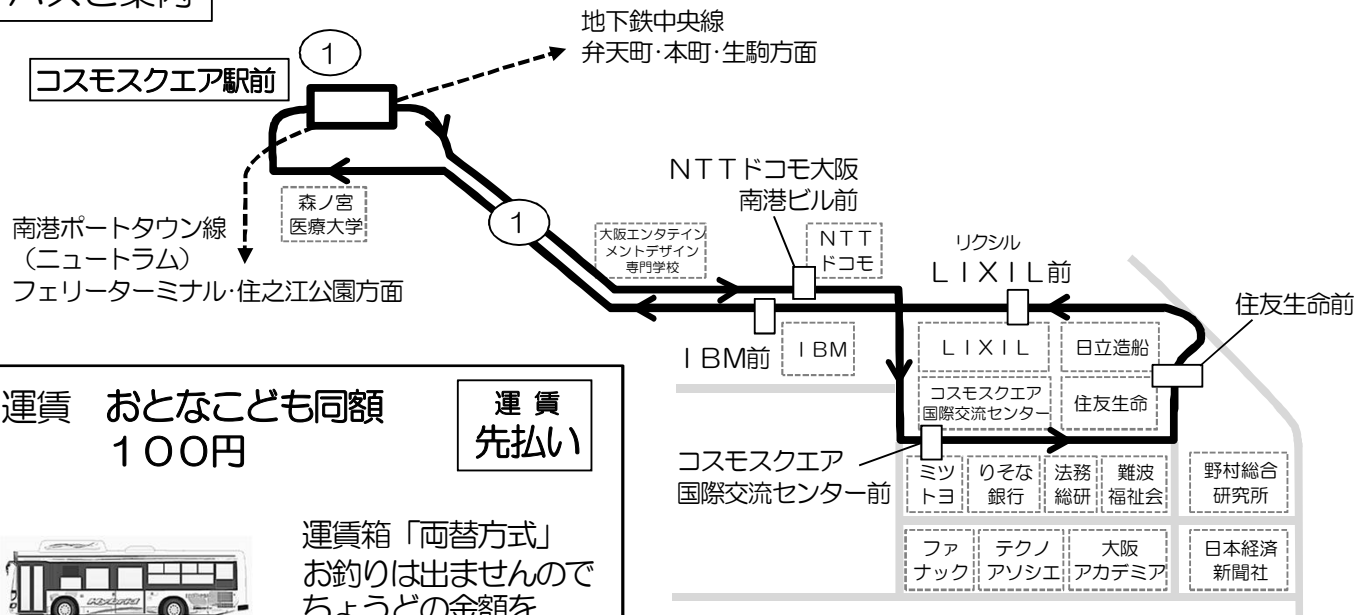

コスモスクエア駅前発 標準発車時刻表

1系統 コスモスクエア国際交流センター前 経由 住友生命前・LIXIL前方面 行き
for COSMOSQUARE HOTEL AND CONGRESS

時	平 日	Monday ~ Friday	土曜日 曜祝日 Saturday, Sunday, National Holiday
6			
7	0 7 15 22 28 34 40 46	← この間 3~4分間隔 →	10 30 50
8	← この間 3~4分間隔 →		5 30 50
9	2 6 9 13 17 22 25 30 35	45 55	10 30 52
10	10 23	38 53	10 30 52
11	8 23	38 53	10 30 52
12	8 23	38 53	10 30 52
13	8 23	38 53	10 30 52
14	8 23	38 53	10 30 52
15	8 23	38 53	10 30 52
16	8 23	38 53	10 30 50
17	1 8 15 22 29	36 43 50 57	10 30 50
18	4 11 18 25 32 39	46 53	10 30 50
19	0 7 14 21 28	35 42 49 56	10 30 50
20	3 10 17 24 31 38	46 54	10 30 50
21	3 17	31 45 59	10 40
22	13 29	42	10 30

備考 全便コスモスクエア循環

バスご案内

運賃 おとな子ども同額
100円

運賃
先払い

↑ 入口 ↓ 出口

運賃箱「両替方式」
お釣りは出ませんので
ちょうどの金額を
ご用意下さい。
五千円札・一万円札の
両替はできません。
ピタパ/イコカ等カード類は使用できません。

回数券販売場所 ☆コスモスクエア駅売店
100円券20枚綴り2,000円