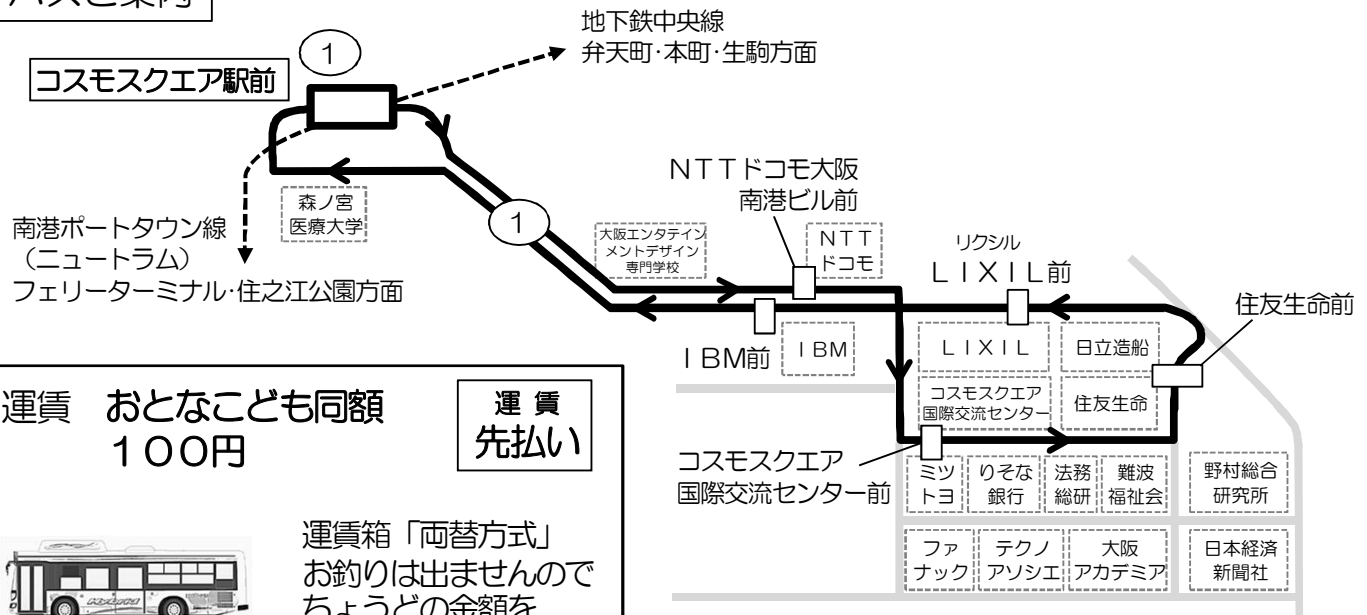

コスモスクエア駅前発 標準発車時刻表

1系統 コスモスクエア国際交流センター前 経由 住友生命前・LIXIL前方面 行き
for COSMOSQUARE HOTEL AND CONGRESS

時	平 日	Monday ~ Friday	土曜日曜日 Saturday, Sunday, National Holiday
6			
7	0 7 15 22 28 34 40 46	← この間 3~4分間隔 →	10 30 50
8	← この間3~4分間隔 →		5 30 50
9	2 6 9 13 17 22 25 30 35	45 55	10 30 52
10	10 23	38 53	10 30 52
11	8 23	38 53	10 30 52
12	8 23	38 53	10 30 52
13	8 23	38 53	10 30 52
14	8 23	38 53	10 30 52
15	8 23	38 53	10 30 52
16	8 23	38 53	10 30 50
17	1 8 15 22 29	36 43 50 57	10 30 50
18	4 11 18 25 32 39	46 53	10 30 50
19	0 7 14 21 28	35 42 49 56	10 30 50
20	3 10 17 24 31 38	46 54	10 30 50
21	3 17	31 45 59	10 40
22	13 29	42	10 30

備考 全便コスモスクエア循環

バスご案内

運賃 おとな子ども同額
100円

運賃
先払い

↑ 入口 ↓ 出口

運賃箱「両替方式」
お釣りは出ませんので
ちょうどの金額を
ご用意下さい。
五千円札・一万円札の
両替はできません。
ピタパ/イコカ等カード類は使用できません。

回数券販売場所 ☆コスモスクエア駅売店
100円券20枚綴り2,000円